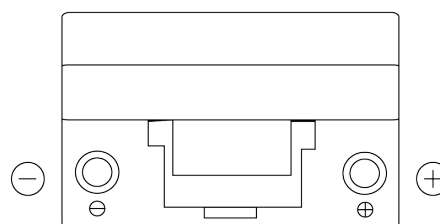

Batterien für Autos

Formula FB704

Type	FB704
Technology	Flooded
EAN/GTIN	3661024044431
Spannung	12 V
Kapazität	70.0 Ah
Kaltstartwert	540 A
Länge	270 mm
Breite	173 mm
Höhe	222 mm
Kastengröße	D26
Schaltung	ETN 0
Poltyp	EN taper post
Bodenleiste	Korean B1+B6
Gewicht (Änderungen vorbehalten)	16.10 kg

Schaltung**Poltyp**

Positive Terminal

Negative Terminal

Bodenleiste

Design, Merkmale und Spezifikationen können ohne vorherige Ankündigung geändert werden. Wir lehnen jede ausdrückliche oder stillschweigende Zusicherung oder Gewährleistung in Bezug auf die Daten oder Empfehlungen ab und haften in keinem Fall für Verluste oder Schäden, die angeblich daraus entstanden sind. Einige Produkte sind möglicherweise nicht auf Ihrem lokalen Markt erhältlich.