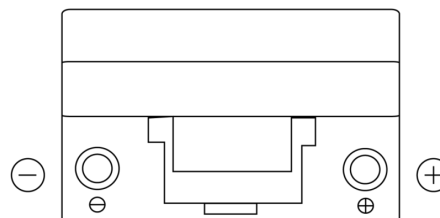

Produktübersicht

Batterien für Autos

Formula FB704

Type	FB704
Technology	Flooded
EAN/GTIN	3661024044431
Spannung	12 V
Kapazität	70.0 Ah
Kaltstartwert	540 A
Länge	270 mm
Breite	173 mm
Höhe	222 mm
Kastengröße	D26
Schaltung	ETN 0
Poltyp	EN taper post
Bodenleiste	Korean B1+B6
Gewicht (Änderungen vorbehalten)	16.10 kg

Schaltung

Poltyp

Positive Terminal

Negative Terminal

Bodenleiste

Design, Merkmale und Spezifikationen können ohne vorherige Ankündigung geändert werden. Wir lehnen jede ausdrückliche oder stillschweigende Zusicherung oder Gewährleistung in Bezug auf die Daten oder Empfehlungen ab und haften in keinem Fall für Verluste oder Schäden, die angeblich daraus entstanden sind. Einige Produkte sind möglicherweise nicht auf Ihrem lokalen Markt erhältlich.