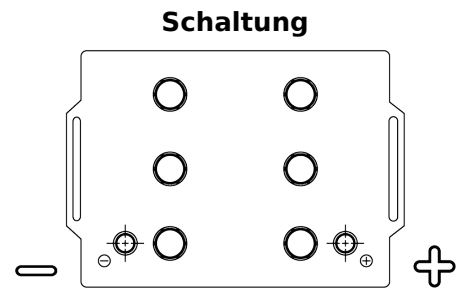

Produktübersicht

Batterien für Lastkraftwagen, Busse, Bauwesen, Landwirtschaft

StartPRO TG145A

Type	TG145A
Technology	Flooded
EAN/GTIN	3661024055550
Spannung	12 V
Kapazität	145 Ah
Kaltstartwert	1000 A
Länge	360 mm
Breite	253 mm
Höhe	240 mm
Kastengröße	F21
Schaltung	ETN 6
Poltyp	EN taper post
Bodenleiste	B0
Gewicht (Änderungen vorbehalten)	38.10 kg