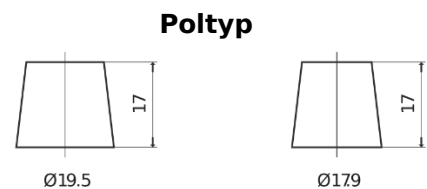

Produktübersicht

Batterien für Lastkraftwagen, Busse, Bauwesen, Landwirtschaft

StartPRO TG145A

Type	TG145A
Technology	Flooded
EAN/GTIN	3661024055550
Spannung	12 V
Kapazität	145 Ah
Kaltstartwert	1000 A
Länge	360 mm
Breite	253 mm
Höhe	240 mm
Kastengröße	F21
Schaltung	ETN 6
Poltyp	EN taper post
Bodenleiste	B0
Gewicht (Änderungen vorbehalten)	38.10 kg