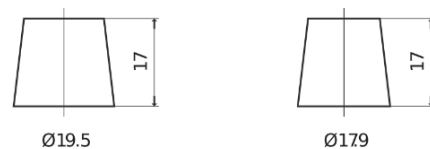

Produktübersicht

Batterien für Autos

Formula FB704

Type	FB704
Technology	Flooded
EAN/GTIN	3661024044431
Spannung	12 V
Kapazität	70.0 Ah
Kaltstartwert	540 A
Länge	270 mm
Breite	173 mm
Höhe	222 mm
Kastengröße	D26
Schaltung	ETN 0
Poltyp	EN taper post
Bodenleiste	Korean B1+B6
Gewicht (Änderungen vorbehalten)	16.10 kg

Schaltung

Poltyp

Bodenleiste

Design, Merkmale und Spezifikationen können ohne vorherige Ankündigung geändert werden. Wir lehnen jede ausdrückliche oder stillschweigende Zusicherung oder Gewährleistung in Bezug auf die Daten oder Empfehlungen ab und haften in keinem Fall für Verluste oder Schäden, die angeblich daraus entstanden sind. Einige Produkte sind möglicherweise nicht auf Ihrem lokalen Markt erhältlich.