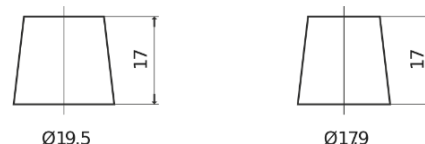

Produktübersicht

Batterien für Autos

Formula FB704

Type	FB704
Technology	Flooded
EAN/GTIN	3661024044431
Spannung	12 V
Kapazität	70.0 Ah
Kaltstartwert	540 A
Länge	270 mm
Breite	173 mm
Höhe	222 mm
Kastengröße	D26
Schaltung	ETN 0
Poltyp	EN taper post
Bodenleiste	Korean B1+B6
Gewicht (Änderungen vorbehalten)	16.10 kg

Schaltung

Poltyp

Bodenleiste

Design, Merkmale und Spezifikationen können ohne vorherige Ankündigung geändert werden. Wir lehnen jede ausdrückliche oder stillschweigende Zusicherung oder Gewährleistung in Bezug auf die Daten oder Empfehlungen ab und haften in keinem Fall für Verluste oder Schäden, die angeblich daraus entstanden sind. Einige Produkte sind möglicherweise nicht auf Ihrem lokalen Markt erhältlich.