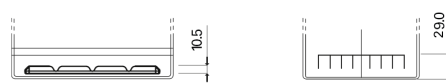

Produktübersicht

Batterien für Autos

Formula FB704

Type	FB704
Technology	Flooded
EAN/GTIN	3661024044431
Spannung	12 V
Kapazität	70.0 Ah
Kaltstartwert	540 A
Länge	270 mm
Breite	173 mm
Höhe	222 mm
Kastengröße	D26
Schaltung	ETN 0
Poltyp	EN taper post
Bodenleiste	Korean B1+B6
Gewicht (Änderungen vorbehalten)	16.10 kg

Schaltung

Poltyp

Positive Terminal

Negative Terminal

Bodenleiste

Design, Merkmale und Spezifikationen können ohne vorherige Ankündigung geändert werden. Wir lehnen jede ausdrückliche oder stillschweigende Zusicherung oder Gewährleistung in Bezug auf die Daten oder Empfehlungen ab und haften in keinem Fall für Verluste oder Schäden, die angeblich daraus entstanden sind. Einige Produkte sind möglicherweise nicht auf Ihrem lokalen Markt erhältlich.