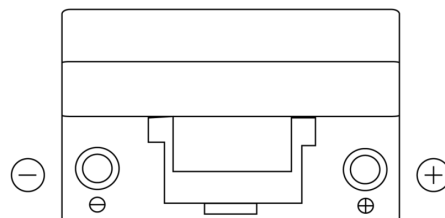

Produktübersicht

Batterien für Autos

Formula FB704

Type	FB704
Technology	Flooded
EAN/GTIN	3661024044431
Spannung	12 V
Kapazität	70.0 Ah
Kaltstartwert	540 A
Länge	270 mm
Breite	173 mm
Höhe	222 mm
Kastengröße	D26
Schaltung	ETN 0
Poltyp	EN taper post
Bodenleiste	Korean B1+B6
Gewicht (Änderungen vorbehalten)	16.10 kg

Schaltung

Poltyp

Positive Terminal

Negative Terminal

Bodenleiste

Design, Merkmale und Spezifikationen können ohne vorherige Ankündigung geändert werden. Wir lehnen jede ausdrückliche oder stillschweigende Zusicherung oder Gewährleistung in Bezug auf die Daten oder Empfehlungen ab und haften in keinem Fall für Verluste oder Schäden, die angeblich daraus entstanden sind. Einige Produkte sind möglicherweise nicht auf Ihrem lokalen Markt erhältlich.