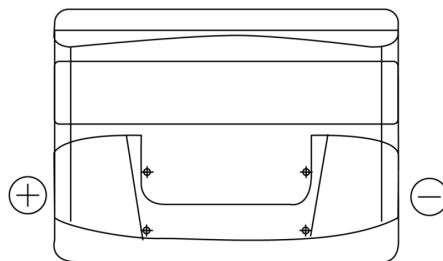

Batterien für Autos

Formula FB621

| | |
|----------------------------------|---------------|
| Type | FB621 |
| Technology | Flooded |
| EAN/GTIN | 3661024044547 |
| Spannung | 12 V |
| Kapazität | 62.0 Ah |
| Kaltstartwert | 540 A |
| Länge | 242 mm |
| Breite | 175 mm |
| Höhe | 190 mm |
| Kastengröße | L02 |
| Schaltung | ETN 1 |
| Poltyp | EN taper post |
| Bodenleiste | B13 |
| Gewicht (Änderungen vorbehalten) | 14.20 kg |

Schaltung

Poltyp

Positive Terminal

Negative Terminal

Bodenleiste

Design, Merkmale und Spezifikationen können ohne vorherige Ankündigung geändert werden. Wir lehnen jede ausdrückliche oder stillschweigende Zusicherung oder Gewährleistung in Bezug auf die Daten oder Empfehlungen ab und haften in keinem Fall für Verluste oder Schäden, die angeblich daraus entstanden sind. Einige Produkte sind möglicherweise nicht auf Ihrem lokalen Markt erhältlich.