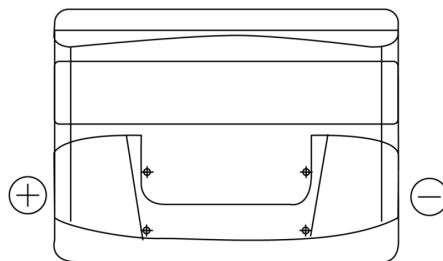

Batterien für Autos

Formula FB621

Type	FB621
Technology	Flooded
EAN/GTIN	3661024044547
Spannung	12 V
Kapazität	62.0 Ah
Kaltstartwert	540 A
Länge	242 mm
Breite	175 mm
Höhe	190 mm
Kastengröße	L02
Schaltung	ETN 1
Poltyp	EN taper post
Bodenleiste	B13
Gewicht (Änderungen vorbehalten)	14.20 kg

Schaltung

Poltyp

Positive Terminal

Negative Terminal

Bodenleiste

Design, Merkmale und Spezifikationen können ohne vorherige Ankündigung geändert werden. Wir lehnen jede ausdrückliche oder stillschweigende Zusicherung oder Gewährleistung in Bezug auf die Daten oder Empfehlungen ab und haften in keinem Fall für Verluste oder Schäden, die angeblich daraus entstanden sind. Einige Produkte sind möglicherweise nicht auf Ihrem lokalen Markt erhältlich.