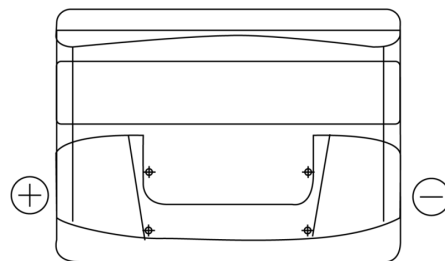

Produktübersicht

Batterien für Autos

Formula FB621

Type	FB621
Technology	Flooded
EAN/GTIN	3661024044547
Spannung	12 V
Kapazität	62.0 Ah
Kaltstartwert	540 A
Länge	242 mm
Breite	175 mm
Höhe	190 mm
Kastengröße	L02
Schaltung	ETN 1
Poltyp	EN taper post
Bodenleiste	B13
Gewicht (Änderungen vorbehalten)	14.20 kg

Schaltung

Poltyp

Positive Terminal

Negative Terminal

Bodenleiste

Design, Merkmale und Spezifikationen können ohne vorherige Ankündigung geändert werden. Wir lehnen jede ausdrückliche oder stillschweigende Zusicherung oder Gewährleistung in Bezug auf die Daten oder Empfehlungen ab und haften in keinem Fall für Verluste oder Schäden, die angeblich daraus entstanden sind. Einige Produkte sind möglicherweise nicht auf Ihrem lokalen Markt erhältlich.