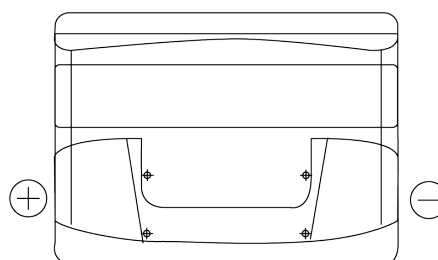

Batterien für Autos

Formula FB621

| | |
|----------------------------------|---------------|
| Type | FB621 |
| Technology | Flooded |
| EAN/GTIN | 3661024044547 |
| Spannung | 12 V |
| Kapazität | 62.0 Ah |
| Kaltstartwert | 540 A |
| Länge | 242 mm |
| Breite | 175 mm |
| Höhe | 190 mm |
| Kastengröße | L02 |
| Schaltung | ETN 1 |
| Poltyp | EN taper post |
| Bodenleiste | B13 |
| Gewicht (Änderungen vorbehalten) | 14.20 kg |

Schaltung

Poltyp

PositiveTerminal

NegativeTerminal

Bodenleiste

Design, Merkmale und Spezifikationen können ohne vorherige Ankündigung geändert werden. Wir lehnen jede ausdrückliche oder stillschweigende Zusicherung oder Gewährleistung in Bezug auf die Daten oder Empfehlungen ab und haften in keinem Fall für Verluste oder Schäden, die angeblich daraus entstanden sind. Einige Produkte sind möglicherweise nicht auf Ihrem lokalen Markt erhältlich.