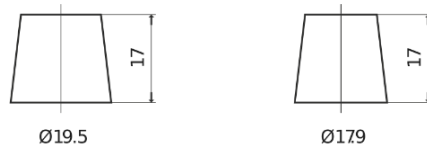

Batterien für Autos

Formula FB620

Type	FB620
Technology	Flooded
EAN/GTIN	3661024044530
Spannung	12 V
Kapazität	62.0 Ah
Kaltstartwert	540 A
Länge	242 mm
Breite	175 mm
Höhe	190 mm
Kastengröße	L02
Schaltung	ETN 0
Poltyp	EN taper post
Bodenleiste	B13
Gewicht (Änderungen vorbehalten)	14.20 kg

Schaltung

Poltyp

Bodenleiste

Design, Merkmale und Spezifikationen können ohne vorherige Ankündigung geändert werden. Wir lehnen jede ausdrückliche oder stillschweigende Zusicherung oder Gewährleistung in Bezug auf die Daten oder Empfehlungen ab und haften in keinem Fall für Verluste oder Schäden, die angeblich daraus entstanden sind. Einige Produkte sind möglicherweise nicht auf Ihrem lokalen Markt erhältlich.