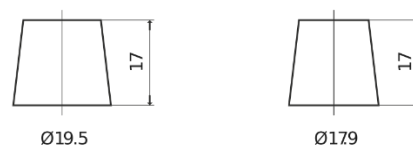

Batterien für Autos

Formula FB620

Type	FB620
Technology	Flooded
EAN/GTIN	3661024044530
Spannung	12 V
Kapazität	62.0 Ah
Kaltstartwert	540 A
Länge	242 mm
Breite	175 mm
Höhe	190 mm
Kastengröße	L02
Schaltung	ETN 0
Poltyp	EN taper post
Bodenleiste	B13
Gewicht (Änderungen vorbehalten)	14.20 kg

Schaltung

Poltyp

Bodenleiste

Design, Merkmale und Spezifikationen können ohne vorherige Ankündigung geändert werden. Wir lehnen jede ausdrückliche oder stillschweigende Zusicherung oder Gewährleistung in Bezug auf die Daten oder Empfehlungen ab und haften in keinem Fall für Verluste oder Schäden, die angeblich daraus entstanden sind. Einige Produkte sind möglicherweise nicht auf Ihrem lokalen Markt erhältlich.