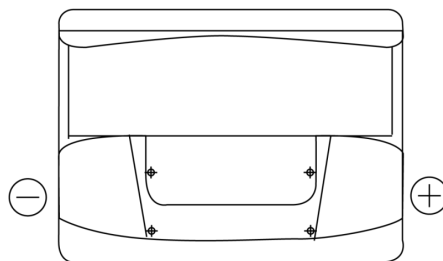

Batterien für Autos

Formula FB620

Type	FB620
Technology	Flooded
EAN/GTIN	3661024044530
Spannung	12 V
Kapazität	62.0 Ah
Kaltstartwert	540 A
Länge	242 mm
Breite	175 mm
Höhe	190 mm
Kastengröße	L02
Schaltung	ETN 0
Poltyp	EN taper post
Bodenleiste	B13
Gewicht (Änderungen vorbehalten)	14.20 kg

Schaltung

Poltyp

Positive Terminal

Negative Terminal

Bodenleiste

Design, Merkmale und Spezifikationen können ohne vorherige Ankündigung geändert werden. Wir lehnen jede ausdrückliche oder stillschweigende Zusicherung oder Gewährleistung in Bezug auf die Daten oder Empfehlungen ab und haften in keinem Fall für Verluste oder Schäden, die angeblich daraus entstanden sind. Einige Produkte sind möglicherweise nicht auf Ihrem lokalen Markt erhältlich.