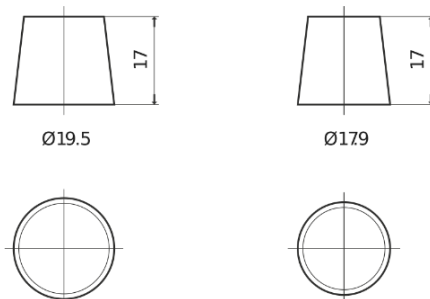

Poltyp

Positive Terminal

Negative Terminal

Bodenleiste

Design, Merkmale und Spezifikationen können ohne vorherige Ankündigung geändert werden. Wir lehnen jede ausdrückliche oder stillschweigende Zusicherung oder Gewährleistung in Bezug auf die Daten oder Empfehlungen ab und haften in keinem Fall für Verluste oder Schäden, die angeblich daraus entstanden sind. Einige Produkte sind möglicherweise nicht auf Ihrem lokalen Markt erhältlich.