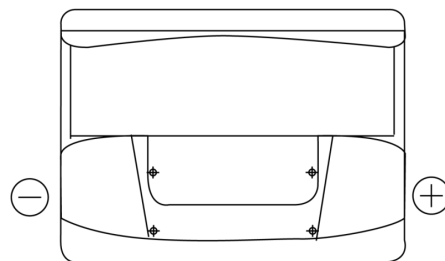

Batterien für Autos

Formula FB620

Type	FB620
Technology	Flooded
EAN/GTIN	3661024044530
Spannung	12 V
Kapazität	62.0 Ah
Kaltstartwert	540 A
Länge	242 mm
Breite	175 mm
Höhe	190 mm
Kastengröße	L02
Schaltung	ETN 0
Poltyp	EN taper post
Bodenleiste	B13
Gewicht (Änderungen vorbehalten)	14.20 kg

Schaltung

Poltyp

Bodenleiste

Design, Merkmale und Spezifikationen können ohne vorherige Ankündigung geändert werden. Wir lehnen jede ausdrückliche oder stillschweigende Zusicherung oder Gewährleistung in Bezug auf die Daten oder Empfehlungen ab und haften in keinem Fall für Verluste oder Schäden, die angeblich daraus entstanden sind. Einige Produkte sind möglicherweise nicht auf Ihrem lokalen Markt erhältlich.