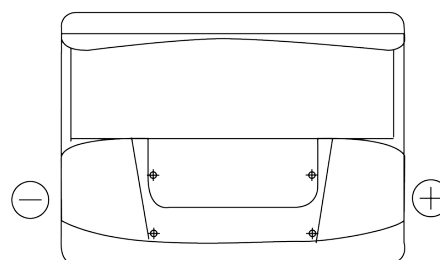

Batterien für Autos

Formula FB620

Type	FB620
Technology	Flooded
EAN/GTIN	3661024044530
Spannung	12 V
Kapazität	62.0 Ah
Kaltstartwert	540 A
Länge	242 mm
Breite	175 mm
Höhe	190 mm
Kastengröße	L02
Schaltung	ETN 0
Poltyp	EN taper post
Bodenleiste	B13
Gewicht (Änderungen vorbehalten)	14.20 kg

Schaltung

Poltyp

Positive Terminal

Negative Terminal

Bodenleiste

Design, Merkmale und Spezifikationen können ohne vorherige Ankündigung geändert werden. Wir lehnen jede ausdrückliche oder stillschweigende Zusicherung oder Gewährleistung in Bezug auf die Daten oder Empfehlungen ab und haften in keinem Fall für Verluste oder Schäden, die angeblich daraus entstanden sind. Einige Produkte sind möglicherweise nicht auf Ihrem lokalen Markt erhältlich.