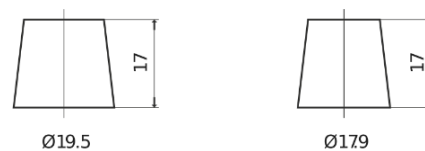

Produktübersicht

Batterien für Autos

Formula FB605

Type	FB605
Technology	Flooded
EAN/GTIN	3661024044424
Spannung	12 V
Kapazität	60.0 Ah
Kaltstartwert	480 A
Länge	230 mm
Breite	173 mm
Höhe	222 mm
Kastengröße	D23
Schaltung	ETN 1
Poltyp	EN taper post
Bodenleiste	Korean B1
Gewicht (Änderungen vorbehalten)	14.60 kg

Schaltung

Poltyp

Bodenleiste

Design, Merkmale und Spezifikationen können ohne vorherige Ankündigung geändert werden. Wir lehnen jede ausdrückliche oder stillschweigende Zusicherung oder Gewährleistung in Bezug auf die Daten oder Empfehlungen ab und haften in keinem Fall für Verluste oder Schäden, die angeblich daraus entstanden sind. Einige Produkte sind möglicherweise nicht auf Ihrem lokalen Markt erhältlich.