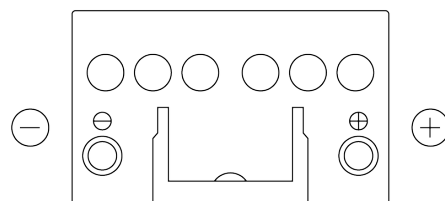

Produktübersicht

Batterien für Autos

Technica TB450

Type	TB450
Technology	Flooded
EAN/GTIN	3661024054492
Spannung	12 V
Kapazität	45 Ah
Kaltstartwert	330 A
Länge	220 mm
Breite	135 mm
Höhe	225 mm
Kastengröße	E02
Schaltung	ETN 0
Poltyp	EN taper post
Bodenleiste	B1
Gewicht (Änderungen vorbehalten)	12.50 kg

Schaltung

Poltyp

Positive Terminal

Negative Terminal

Bodenleiste

Design, Merkmale und Spezifikationen können ohne vorherige Ankündigung geändert werden. Wir lehnen jede ausdrückliche oder stillschweigende Zusicherung oder Gewährleistung in Bezug auf die Daten oder Empfehlungen ab und haften in keinem Fall für Verluste oder Schäden, die angeblich daraus entstanden sind. Einige Produkte sind möglicherweise nicht auf Ihrem lokalen Markt erhältlich.