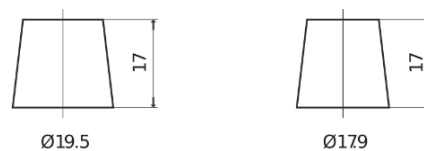

Produktübersicht

Batterien für Autos

Formula FB604

Type	FB604
Technology	Flooded
EAN/GTIN	3661024044417
Spannung	12 V
Kapazität	60.0 Ah
Kaltstartwert	480 A
Länge	230 mm
Breite	173 mm
Höhe	222 mm
Kastengröße	D23
Schaltung	ETN 0
Poltyp	EN taper post
Bodenleiste	Korean B1
Gewicht (Änderungen vorbehalten)	14.60 kg

Schaltung

Poltyp

Bodenleiste

Design, Merkmale und Spezifikationen können ohne vorherige Ankündigung geändert werden. Wir lehnen jede ausdrückliche oder stillschweigende Zusicherung oder Gewährleistung in Bezug auf die Daten oder Empfehlungen ab und haften in keinem Fall für Verluste oder Schäden, die angeblich daraus entstanden sind. Einige Produkte sind möglicherweise nicht auf Ihrem lokalen Markt erhältlich.