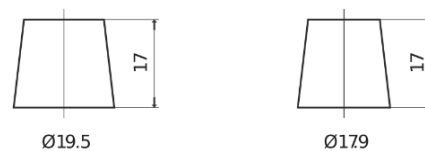

Poltyp

Positive Terminal

Negative Terminal