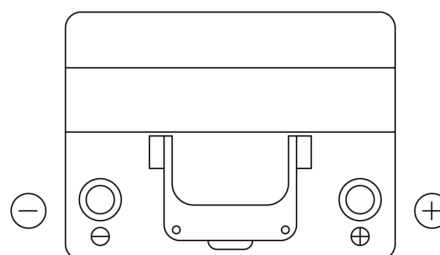

Produktübersicht

Batterien für Autos

Formula FB604

Type	FB604
Technology	Flooded
EAN/GTIN	3661024044417
Spannung	12 V
Kapazität	60.0 Ah
Kaltstartwert	480 A
Länge	230 mm
Breite	173 mm
Höhe	222 mm
Kastengröße	D23
Schaltung	ETN 0
Poltyp	EN taper post
Bodenleiste	Korean B1
Gewicht (Änderungen vorbehalten)	14.60 kg

Schaltung

Poltyp

Bodenleiste

Design, Merkmale und Spezifikationen können ohne vorherige Ankündigung geändert werden. Wir lehnen jede ausdrückliche oder stillschweigende Zusicherung oder Gewährleistung in Bezug auf die Daten oder Empfehlungen ab und haften in keinem Fall für Verluste oder Schäden, die angeblich daraus entstanden sind. Einige Produkte sind möglicherweise nicht auf Ihrem lokalen Markt erhältlich.