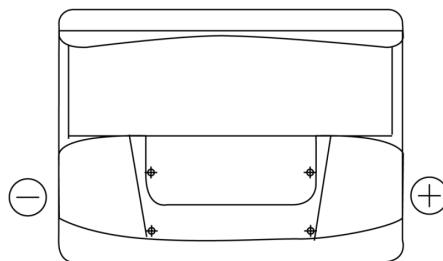

Batterien für Autos

Formula FB602

Type	FB602
Technology	Flooded
EAN/GTIN	3661024044639
Spannung	12 V
Kapazität	60.0 Ah
Kaltstartwert	540 A
Länge	242 mm
Breite	175 mm
Höhe	175 mm
Kastengröße	LB2
Schaltung	ETN 0
Poltyp	EN taper post
Bodenleiste	B13
Gewicht (Änderungen vorbehalten)	12.90 kg

Schaltung

Poltyp

Bodenleiste

Design, Merkmale und Spezifikationen können ohne vorherige Ankündigung geändert werden. Wir lehnen jede ausdrückliche oder stillschweigende Zusicherung oder Gewährleistung in Bezug auf die Daten oder Empfehlungen ab und haften in keinem Fall für Verluste oder Schäden, die angeblich daraus entstanden sind. Einige Produkte sind möglicherweise nicht auf Ihrem lokalen Markt erhältlich.