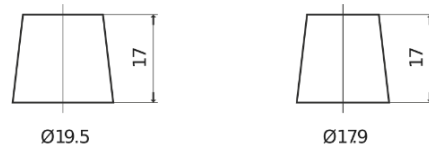

Batterien für Autos

Formula FB602

Type	FB602
Technology	Flooded
EAN/GTIN	3661024044639
Spannung	12 V
Kapazität	60.0 Ah
Kaltstartwert	540 A
Länge	242 mm
Breite	175 mm
Höhe	175 mm
Kastengröße	LB2
Schaltung	ETN 0
Poltyp	EN taper post
Bodenleiste	B13
Gewicht (Änderungen vorbehalten)	12.90 kg

Schaltung

Poltyp

Bodenleiste

Design, Merkmale und Spezifikationen können ohne vorherige Ankündigung geändert werden. Wir lehnen jede ausdrückliche oder stillschweigende Zusicherung oder Gewährleistung in Bezug auf die Daten oder Empfehlungen ab und haften in keinem Fall für Verluste oder Schäden, die angeblich daraus entstanden sind. Einige Produkte sind möglicherweise nicht auf Ihrem lokalen Markt erhältlich.