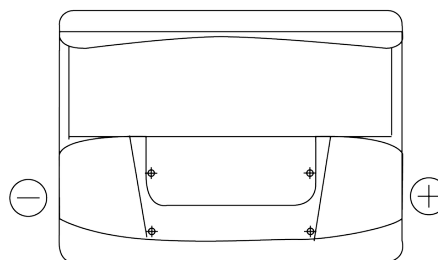

Batterien für Autos

Formula FB602

Type	FB602
Technology	Flooded
EAN/GTIN	3661024044639
Spannung	12 V
Kapazität	60.0 Ah
Kaltstartwert	540 A
Länge	242 mm
Breite	175 mm
Höhe	175 mm
Kastengröße	LB2
Schaltung	ETN 0
Poltyp	EN taper post
Bodenleiste	B13
Gewicht (Änderungen vorbehalten)	12.90 kg

Schaltung

Poltyp

Positive Terminal

Negative Terminal

Bodenleiste

Design, Merkmale und Spezifikationen können ohne vorherige Ankündigung geändert werden. Wir lehnen jede ausdrückliche oder stillschweigende Zusicherung oder Gewährleistung in Bezug auf die Daten oder Empfehlungen ab und haften in keinem Fall für Verluste oder Schäden, die angeblich daraus entstanden sind. Einige Produkte sind möglicherweise nicht auf Ihrem lokalen Markt erhältlich.