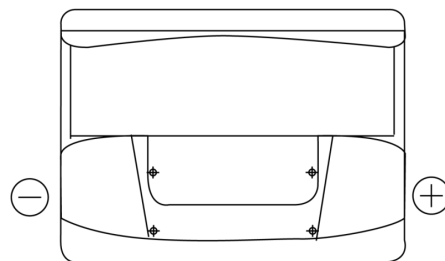

Batterien für Autos

Formula FB602

Type	FB602
Technology	Flooded
EAN/GTIN	3661024044639
Spannung	12 V
Kapazität	60.0 Ah
Kaltstartwert	540 A
Länge	242 mm
Breite	175 mm
Höhe	175 mm
Kastengröße	LB2
Schaltung	ETN 0
Poltyp	EN taper post
Bodenleiste	B13
Gewicht (Änderungen vorbehalten)	12.90 kg

Schaltung

Poltyp

Positive Terminal

Negative Terminal

Bodenleiste

Design, Merkmale und Spezifikationen können ohne vorherige Ankündigung geändert werden. Wir lehnen jede ausdrückliche oder stillschweigende Zusicherung oder Gewährleistung in Bezug auf die Daten oder Empfehlungen ab und haften in keinem Fall für Verluste oder Schäden, die angeblich daraus entstanden sind. Einige Produkte sind möglicherweise nicht auf Ihrem lokalen Markt erhältlich.