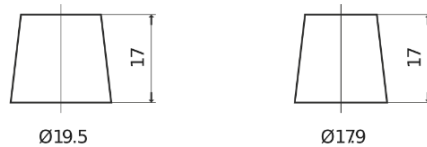

Batterien für Autos

Formula FB602

Type	FB602
Technology	Flooded
EAN/GTIN	3661024044639
Spannung	12 V
Kapazität	60.0 Ah
Kaltstartwert	540 A
Länge	242 mm
Breite	175 mm
Höhe	175 mm
Kastengröße	LB2
Schaltung	ETN 0
Poltyp	EN taper post
Bodenleiste	B13
Gewicht (Änderungen vorbehalten)	12.90 kg

Schaltung

Poltyp

Bodenleiste

Design, Merkmale und Spezifikationen können ohne vorherige Ankündigung geändert werden. Wir lehnen jede ausdrückliche oder stillschweigende Zusicherung oder Gewährleistung in Bezug auf die Daten oder Empfehlungen ab und haften in keinem Fall für Verluste oder Schäden, die angeblich daraus entstanden sind. Einige Produkte sind möglicherweise nicht auf Ihrem lokalen Markt erhältlich.