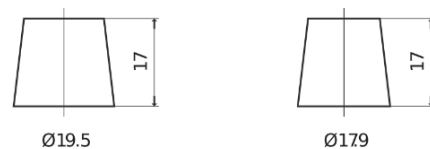

Batterien für Autos

Formula FB504

Type	FB504
Technology	Flooded
EAN/GTIN	3661024044400
Spannung	12 V
Kapazität	50.0 Ah
Kaltstartwert	360 A
Länge	200 mm
Breite	173 mm
Höhe	222 mm
Kastengröße	D20
Schaltung	ETN 0
Poltyp	EN taper post
Bodenleiste	Korean B1
Gewicht (Änderungen vorbehalten)	12.90 kg

Schaltung

Poltyp

Bodenleiste

Design, Merkmale und Spezifikationen können ohne vorherige Ankündigung geändert werden. Wir lehnen jede ausdrückliche oder stillschweigende Zusicherung oder Gewährleistung in Bezug auf die Daten oder Empfehlungen ab und haften in keinem Fall für Verluste oder Schäden, die angeblich daraus entstanden sind. Einige Produkte sind möglicherweise nicht auf Ihrem lokalen Markt erhältlich.