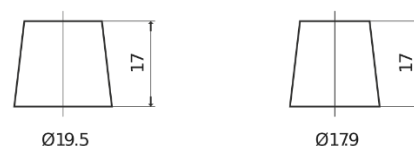

Produktübersicht

Batterien für Autos

Technica TB451

Type	TB451
Technology	Flooded
EAN/GTIN	3661024054485
Spannung	12 V
Kapazität	45 Ah
Kaltstartwert	330 A
Länge	220 mm
Breite	135 mm
Höhe	225 mm
Kastengröße	E02
Schaltung	ETN 1
Poltyp	EN taper post
Bodenleiste	B1
Gewicht (Änderungen vorbehalten)	12.50 kg

Schaltung

Poltyp

Bodenleiste

Design, Merkmale und Spezifikationen können ohne vorherige Ankündigung geändert werden. Wir lehnen jede ausdrückliche oder stillschweigende Zusicherung oder Gewährleistung in Bezug auf die Daten oder Empfehlungen ab und haften in keinem Fall für Verluste oder Schäden, die angeblich daraus entstanden sind. Einige Produkte sind möglicherweise nicht auf Ihrem lokalen Markt erhältlich.