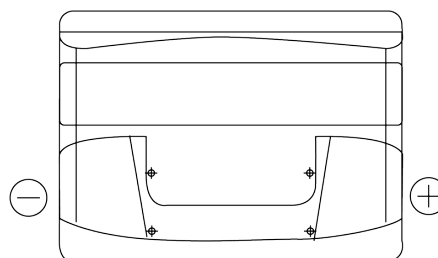

Batterien für Autos

Formula FB500

Type	FB500
Technology	Flooded
EAN/GTIN	3661024044516
Spannung	12 V
Kapazität	50.0 Ah
Kaltstartwert	450 A
Länge	207 mm
Breite	175 mm
Höhe	190 mm
Kastengröße	L01
Schaltung	ETN 0
Poltyp	EN taper post
Bodenleiste	B13
Gewicht (Änderungen vorbehalten)	12.20 kg

Schaltung

Poltyp

PositiveTerminal

NegativeTerminal

Bodenleiste

Design, Merkmale und Spezifikationen können ohne vorherige Ankündigung geändert werden. Wir lehnen jede ausdrückliche oder stillschweigende Zusicherung oder Gewährleistung in Bezug auf die Daten oder Empfehlungen ab und haften in keinem Fall für Verluste oder Schäden, die angeblich daraus entstanden sind. Einige Produkte sind möglicherweise nicht auf Ihrem lokalen Markt erhältlich.