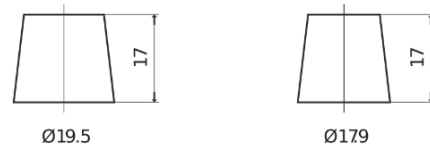

Batterien für Autos

Formula FB500

Type	FB500
Technology	Flooded
EAN/GTIN	3661024044516
Spannung	12 V
Kapazität	50.0 Ah
Kaltstartwert	450 A
Länge	207 mm
Breite	175 mm
Höhe	190 mm
Kastengröße	L01
Schaltung	ETN 0
Poltyp	EN taper post
Bodenleiste	B13
Gewicht (Änderungen vorbehalten)	12.20 kg

Schaltung

Poltyp

Bodenleiste

Design, Merkmale und Spezifikationen können ohne vorherige Ankündigung geändert werden. Wir lehnen jede ausdrückliche oder stillschweigende Zusicherung oder Gewährleistung in Bezug auf die Daten oder Empfehlungen ab und haften in keinem Fall für Verluste oder Schäden, die angeblich daraus entstanden sind. Einige Produkte sind möglicherweise nicht auf Ihrem lokalen Markt erhältlich.