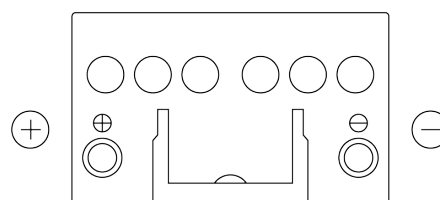

**Produktübersicht**

Batterien für Autos

**Technica TB451**

|                                  |               |
|----------------------------------|---------------|
| Type                             | TB451         |
| Technology                       | Flooded       |
| EAN/GTIN                         | 3661024054485 |
| Spannung                         | 12 V          |
| Kapazität                        | 45 Ah         |
| Kaltstartwert                    | 330 A         |
| Länge                            | 220 mm        |
| Breite                           | 135 mm        |
| Höhe                             | 225 mm        |
| Kastengröße                      | E02           |
| Schaltung                        | ETN 1         |
| Poltyp                           | EN taper post |
| Bodenleiste                      | B1            |
| Gewicht (Änderungen vorbehalten) | 12.50 kg      |

**Schaltung**

**Poltyp**

Positive Terminal

Negative Terminal

**Bodenleiste**

Design, Merkmale und Spezifikationen können ohne vorherige Ankündigung geändert werden. Wir lehnen jede ausdrückliche oder stillschweigende Zusicherung oder Gewährleistung in Bezug auf die Daten oder Empfehlungen ab und haften in keinem Fall für Verluste oder Schäden, die angeblich daraus entstanden sind. Einige Produkte sind möglicherweise nicht auf Ihrem lokalen Markt erhältlich.