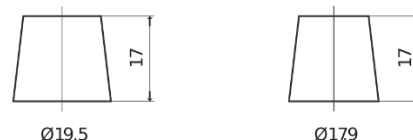

Produktübersicht

Batterien für Autos

Formula FB451

Type	FB451
Technology	Flooded
EAN/GTIN	3661024044486
Spannung	12 V
Kapazität	45 Ah
Kaltstartwert	330 A
Länge	220 mm
Breite	135 mm
Höhe	225 mm
Kastengröße	E02
Schaltung	ETN 1
Poltyp	EN taper post
Bodenleiste	B1
Gewicht (Änderungen vorbehalten)	12.50 kg

Schaltung

Poltyp

Bodenleiste

Design, Merkmale und Spezifikationen können ohne vorherige Ankündigung geändert werden. Wir lehnen jede ausdrückliche oder stillschweigende Zusicherung oder Gewährleistung in Bezug auf die Daten oder Empfehlungen ab und haften in keinem Fall für Verluste oder Schäden, die angeblich daraus entstanden sind. Einige Produkte sind möglicherweise nicht auf Ihrem lokalen Markt erhältlich.