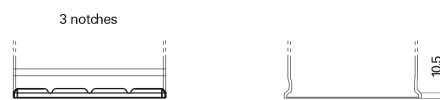

Produktübersicht

Batterien für Autos

Formula FB451

Type	FB451
Technology	Flooded
EAN/GTIN	3661024044486
Spannung	12 V
Kapazität	45 Ah
Kaltstartwert	330 A
Länge	220 mm
Breite	135 mm
Höhe	225 mm
Kastengröße	E02
Schaltung	ETN 1
Poltyp	EN taper post
Bodenleiste	B1
Gewicht (Änderungen vorbehalten)	12.50 kg

Schaltung

Poltyp

PositiveTerminal

NegativeTerminal

Bodenleiste

Design, Merkmale und Spezifikationen können ohne vorherige Ankündigung geändert werden. Wir lehnen jede ausdrückliche oder stillschweigende Zusicherung oder Gewährleistung in Bezug auf die Daten oder Empfehlungen ab und haften in keinem Fall für Verluste oder Schäden, die angeblich daraus entstanden sind. Einige Produkte sind möglicherweise nicht auf Ihrem lokalen Markt erhältlich.