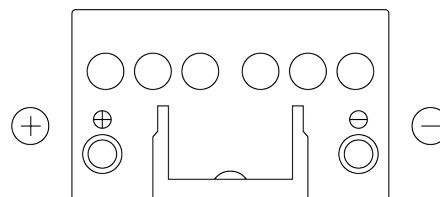

Produktübersicht

Batterien für Autos

Formula FB451

Type	FB451
Technology	Flooded
EAN/GTIN	3661024044486
Spannung	12 V
Kapazität	45 Ah
Kaltstartwert	330 A
Länge	220 mm
Breite	135 mm
Höhe	225 mm
Kastengröße	E02
Schaltung	ETN 1
Poltyp	EN taper post
Bodenleiste	B1
Gewicht (Änderungen vorbehalten)	12.50 kg

Schaltung

Poltyp

PositiveTerminal

NegativeTerminal

Bodenleiste

Design, Merkmale und Spezifikationen können ohne vorherige Ankündigung geändert werden. Wir lehnen jede ausdrückliche oder stillschweigende Zusicherung oder Gewährleistung in Bezug auf die Daten oder Empfehlungen ab und haften in keinem Fall für Verluste oder Schäden, die angeblich daraus entstanden sind. Einige Produkte sind möglicherweise nicht auf Ihrem lokalen Markt erhältlich.