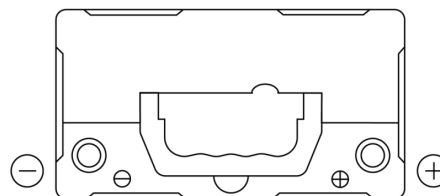

Produktübersicht

Batterien für Autos

Formula FB456

Type	FB456
Technology	Flooded
EAN/GTIN	3661024044356
Spannung	12 V
Kapazität	45.0 Ah
Kaltstartwert	330 A
Länge	237 mm
Breite	127 mm
Höhe	227 mm
Kastengröße	B24
Schaltung	ETN 0
Poltyp	JIS taper post
Bodenleiste	B0
Gewicht (Änderungen vorbehalten)	11.40 kg

Schaltung

Poltyp

Ø14.5

Ø12.8

Positive Terminal

Negative Terminal

Bodenleiste

Design, Merkmale und Spezifikationen können ohne vorherige Ankündigung geändert werden. Wir lehnen jede ausdrückliche oder stillschweigende Zusicherung oder Gewährleistung in Bezug auf die Daten oder Empfehlungen ab und haften in keinem Fall für Verluste oder Schäden, die angeblich daraus entstanden sind. Einige Produkte sind möglicherweise nicht auf Ihrem lokalen Markt erhältlich.