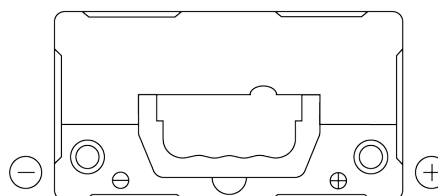

Produktübersicht

Batterien für Autos

Formula FB456

Type	FB456
Technology	Flooded
EAN/GTIN	3661024044356
Spannung	12 V
Kapazität	45.0 Ah
Kaltstartwert	330 A
Länge	237 mm
Breite	127 mm
Höhe	227 mm
Kastengröße	B24
Schaltung	ETN 0
Poltyp	JIS taper post
Bodenleiste	B0
Gewicht (Änderungen vorbehalten)	11.40 kg

Schaltung

Poltyp

Ø14.5

Ø12.8

Positive Terminal

Negative Terminal

Bodenleiste

Design, Merkmale und Spezifikationen können ohne vorherige Ankündigung geändert werden. Wir lehnen jede ausdrückliche oder stillschweigende Zusicherung oder Gewährleistung in Bezug auf die Daten oder Empfehlungen ab und haften in keinem Fall für Verluste oder Schäden, die angeblich daraus entstanden sind. Einige Produkte sind möglicherweise nicht auf Ihrem lokalen Markt erhältlich.