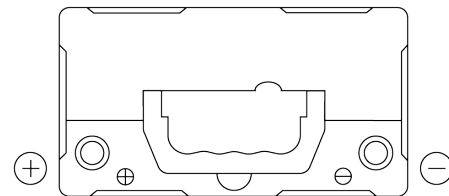

Batterien für Autos

Formula FB455

Type	FB455
Technology	Flooded
EAN/GTIN	3661024044387
Spannung	12 V
Kapazität	45.0 Ah
Kaltstartwert	330 A
Länge	237 mm
Breite	127 mm
Höhe	227 mm
Kastengröße	B24
Schaltung	ETN 1
Poltyp	EN taper post
Bodenleiste	B0
Gewicht (Änderungen vorbehalten)	11.40 kg

Schaltung

Poltyp

PositiveTerminal

NegativeTerminal

Bodenleiste

Design, Merkmale und Spezifikationen können ohne vorherige Ankündigung geändert werden. Wir lehnen jede ausdrückliche oder stillschweigende Zusicherung oder Gewährleistung in Bezug auf die Daten oder Empfehlungen ab und haften in keinem Fall für Verluste oder Schäden, die angeblich daraus entstanden sind. Einige Produkte sind möglicherweise nicht auf Ihrem lokalen Markt erhältlich.