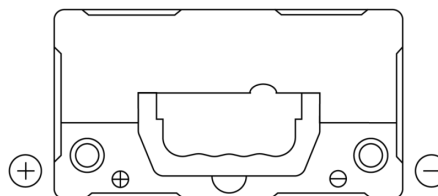

Batterien für Autos

Formula FB455

Type	FB455
Technology	Flooded
EAN/GTIN	3661024044387
Spannung	12 V
Kapazität	45.0 Ah
Kaltstartwert	330 A
Länge	237 mm
Breite	127 mm
Höhe	227 mm
Kastengröße	B24
Schaltung	ETN 1
Poltyp	EN taper post
Bodenleiste	B0
Gewicht (Änderungen vorbehalten)	11.40 kg

Schaltung

Poltyp

Positive Terminal

Negative Terminal

Bodenleiste

Design, Merkmale und Spezifikationen können ohne vorherige Ankündigung geändert werden. Wir lehnen jede ausdrückliche oder stillschweigende Zusicherung oder Gewährleistung in Bezug auf die Daten oder Empfehlungen ab und haften in keinem Fall für Verluste oder Schäden, die angeblich daraus entstanden sind. Einige Produkte sind möglicherweise nicht auf Ihrem lokalen Markt erhältlich.