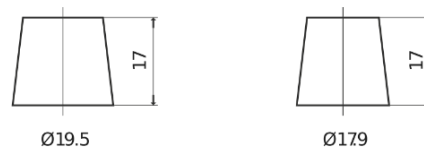

Batterien für Autos

Formula FB455

Type	FB455
Technology	Flooded
EAN/GTIN	3661024044387
Spannung	12 V
Kapazität	45.0 Ah
Kaltstartwert	330 A
Länge	237 mm
Breite	127 mm
Höhe	227 mm
Kastengröße	B24
Schaltung	ETN 1
Poltyp	EN taper post
Bodenleiste	B0
Gewicht (Änderungen vorbehalten)	11.40 kg

Schaltung

Poltyp

Bodenleiste

Design, Merkmale und Spezifikationen können ohne vorherige Ankündigung geändert werden. Wir lehnen jede ausdrückliche oder stillschweigende Zusicherung oder Gewährleistung in Bezug auf die Daten oder Empfehlungen ab und haften in keinem Fall für Verluste oder Schäden, die angeblich daraus entstanden sind. Einige Produkte sind möglicherweise nicht auf Ihrem lokalen Markt erhältlich.