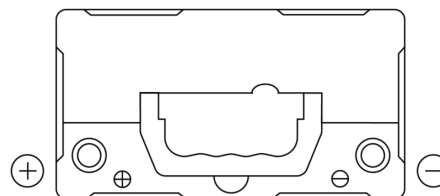

Batterien für Autos

Formula FB455

| | |
|----------------------------------|---------------|
| Type | FB455 |
| Technology | Flooded |
| EAN/GTIN | 3661024044387 |
| Spannung | 12 V |
| Kapazität | 45.0 Ah |
| Kaltstartwert | 330 A |
| Länge | 237 mm |
| Breite | 127 mm |
| Höhe | 227 mm |
| Kastengröße | B24 |
| Schaltung | ETN 1 |
| Poltyp | EN taper post |
| Bodenleiste | B0 |
| Gewicht (Änderungen vorbehalten) | 11.40 kg |

Schaltung

Poltyp

Positive Terminal

Negative Terminal

Bodenleiste

Design, Merkmale und Spezifikationen können ohne vorherige Ankündigung geändert werden. Wir lehnen jede ausdrückliche oder stillschweigende Zusicherung oder Gewährleistung in Bezug auf die Daten oder Empfehlungen ab und haften in keinem Fall für Verluste oder Schäden, die angeblich daraus entstanden sind. Einige Produkte sind möglicherweise nicht auf Ihrem lokalen Markt erhältlich.