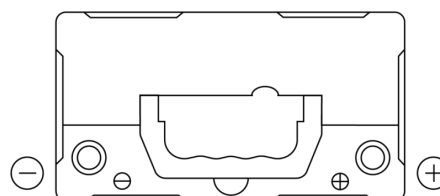

Produktübersicht

Batterien für Autos

Formula FB454

Type	FB454
Technology	Flooded
EAN/GTIN	3661024044370
Spannung	12 V
Kapazität	45.0 Ah
Kaltstartwert	330 A
Länge	237 mm
Breite	127 mm
Höhe	227 mm
Kastengröße	B24
Schaltung	ETN 0
Poltyp	EN taper post
Bodenleiste	B0
Gewicht (Änderungen vorbehalten)	11.40 kg

Schaltung

Poltyp

Positive Terminal

Negative Terminal

Bodenleiste

Design, Merkmale und Spezifikationen können ohne vorherige Ankündigung geändert werden. Wir lehnen jede ausdrückliche oder stillschweigende Zusicherung oder Gewährleistung in Bezug auf die Daten oder Empfehlungen ab und haften in keinem Fall für Verluste oder Schäden, die angeblich daraus entstanden sind. Einige Produkte sind möglicherweise nicht auf Ihrem lokalen Markt erhältlich.