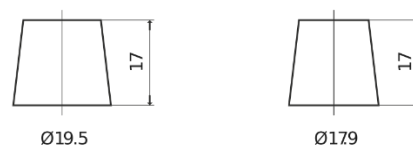

Produktübersicht

Batterien für Autos

Formula FB454

Type	FB454
Technology	Flooded
EAN/GTIN	3661024044370
Spannung	12 V
Kapazität	45.0 Ah
Kaltstartwert	330 A
Länge	237 mm
Breite	127 mm
Höhe	227 mm
Kastengröße	B24
Schaltung	ETN 0
Poltyp	EN taper post
Bodenleiste	B0
Gewicht (Änderungen vorbehalten)	11.40 kg

Schaltung

Poltyp

Bodenleiste

Design, Merkmale und Spezifikationen können ohne vorherige Ankündigung geändert werden. Wir lehnen jede ausdrückliche oder stillschweigende Zusicherung oder Gewährleistung in Bezug auf die Daten oder Empfehlungen ab und haften in keinem Fall für Verluste oder Schäden, die angeblich daraus entstanden sind. Einige Produkte sind möglicherweise nicht auf Ihrem lokalen Markt erhältlich.