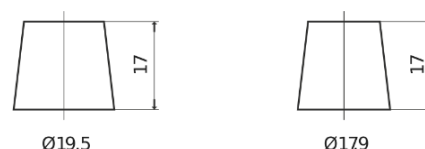

Produktübersicht

Batterien für Autos

Formula FB454

Type	FB454
Technology	Flooded
EAN/GTIN	3661024044370
Spannung	12 V
Kapazität	45.0 Ah
Kaltstartwert	330 A
Länge	237 mm
Breite	127 mm
Höhe	227 mm
Kastengröße	B24
Schaltung	ETN 0
Poltyp	EN taper post
Bodenleiste	B0
Gewicht (Änderungen vorbehalten)	11.40 kg

Schaltung

Poltyp

Bodenleiste

Design, Merkmale und Spezifikationen können ohne vorherige Ankündigung geändert werden. Wir lehnen jede ausdrückliche oder stillschweigende Zusicherung oder Gewährleistung in Bezug auf die Daten oder Empfehlungen ab und haften in keinem Fall für Verluste oder Schäden, die angeblich daraus entstanden sind. Einige Produkte sind möglicherweise nicht auf Ihrem lokalen Markt erhältlich.