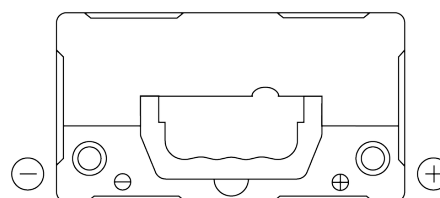

Produktübersicht

Batterien für Autos

Formula FB454

Type	FB454
Technology	Flooded
EAN/GTIN	3661024044370
Spannung	12 V
Kapazität	45.0 Ah
Kaltstartwert	330 A
Länge	237 mm
Breite	127 mm
Höhe	227 mm
Kastengröße	B24
Schaltung	ETN 0
Poltyp	EN taper post
Bodenleiste	B0
Gewicht (Änderungen vorbehalten)	11.40 kg

Schaltung

Poltyp

Positive Terminal

Negative Terminal

Bodenleiste

Design, Merkmale und Spezifikationen können ohne vorherige Ankündigung geändert werden. Wir lehnen jede ausdrückliche oder stillschweigende Zusicherung oder Gewährleistung in Bezug auf die Daten oder Empfehlungen ab und haften in keinem Fall für Verluste oder Schäden, die angeblich daraus entstanden sind. Einige Produkte sind möglicherweise nicht auf Ihrem lokalen Markt erhältlich.