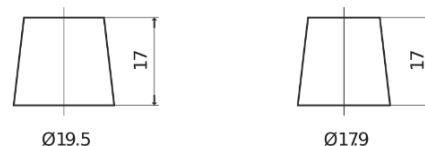

Produktübersicht

Batterien für Autos

Formula FB451

Type	FB451
Technology	Flooded
EAN/GTIN	3661024044486
Spannung	12 V
Kapazität	45.0 Ah
Kaltstartwert	330 A
Länge	220 mm
Breite	135 mm
Höhe	225 mm
Kastengröße	E02
Schaltung	ETN 1
Poltyp	EN taper post
Bodenleiste	B1
Gewicht (Änderungen vorbehalten)	12.50 kg

Schaltung

Poltyp

Bodenleiste

Design, Merkmale und Spezifikationen können ohne vorherige Ankündigung geändert werden. Wir lehnen jede ausdrückliche oder stillschweigende Zusicherung oder Gewährleistung in Bezug auf die Daten oder Empfehlungen ab und haften in keinem Fall für Verluste oder Schäden, die angeblich daraus entstanden sind. Einige Produkte sind möglicherweise nicht auf Ihrem lokalen Markt erhältlich.