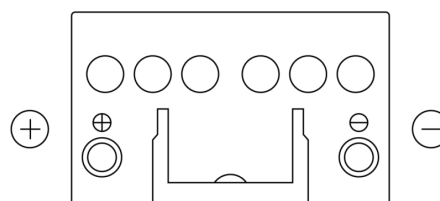

**Produktübersicht**

Batterien für Autos

**Formula FB451**

Type	FB451
Technology	Flooded
EAN/GTIN	3661024044486
Spannung	12 V
Kapazität	45.0 Ah
Kaltstartwert	330 A
Länge	220 mm
Breite	135 mm
Höhe	225 mm
Kastengröße	E02
Schaltung	ETN 1
Poltyp	EN taper post
Bodenleiste	B1
Gewicht (Änderungen vorbehalten)	12.50 kg

**Schaltung**

**Poltyp**

Positive Terminal

Negative Terminal

**Bodenleiste**

Design, Merkmale und Spezifikationen können ohne vorherige Ankündigung geändert werden. Wir lehnen jede ausdrückliche oder stillschweigende Zusicherung oder Gewährleistung in Bezug auf die Daten oder Empfehlungen ab und haften in keinem Fall für Verluste oder Schäden, die angeblich daraus entstanden sind. Einige Produkte sind möglicherweise nicht auf Ihrem lokalen Markt erhältlich.