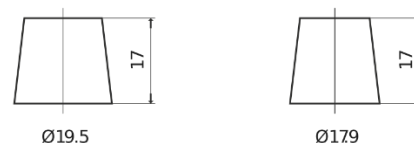

Produktübersicht

Batterien für Lastkraftwagen, Busse, Bauwesen, Landwirtschaft

StartPRO FG1353

Type	FG1353
Technology	Flooded
EAN/GTIN	3661024045544
Spannung	12 V
Kapazität	135 Ah
Kaltstartwert	1000 A
Länge	514 mm
Breite	218 mm
Höhe	210 mm
Kastengröße	DB9
Schaltung	ETN 3
Poltyp	EN taper post
Bodenleiste	B0
Gewicht (Änderungen vorbehalten)	39.80 kg

Schaltung

Poltyp

Bodenleiste

Design, Merkmale und Spezifikationen können ohne vorherige Ankündigung geändert werden. Wir lehnen jede ausdrückliche oder stillschweigende Zusicherung oder Gewährleistung in Bezug auf die Daten oder Empfehlungen ab und haften in keinem Fall für Verluste oder Schäden, die angeblich daraus entstanden sind. Einige Produkte sind möglicherweise nicht auf Ihrem lokalen Markt erhältlich.