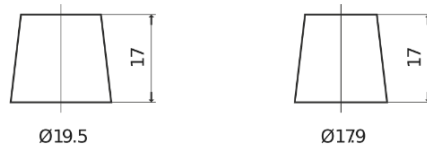

Batterien für Autos

Formula FB442

Type	FB442
Technology	Flooded
EAN/GTIN	3661024044608
Spannung	12 V
Kapazität	44.0 Ah
Kaltstartwert	420 A
Länge	207 mm
Breite	175 mm
Höhe	175 mm
Kastengröße	LB1
Schaltung	ETN 0
Poltyp	EN taper post
Bodenleiste	B13
Gewicht (Änderungen vorbehalten)	10.60 kg

Schaltung

Poltyp

Bodenleiste

Design, Merkmale und Spezifikationen können ohne vorherige Ankündigung geändert werden. Wir lehnen jede ausdrückliche oder stillschweigende Zusicherung oder Gewährleistung in Bezug auf die Daten oder Empfehlungen ab und haften in keinem Fall für Verluste oder Schäden, die angeblich daraus entstanden sind. Einige Produkte sind möglicherweise nicht auf Ihrem lokalen Markt erhältlich.