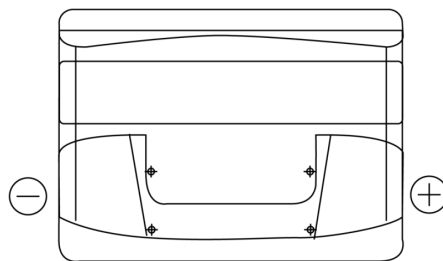

Batterien für Autos

Formula FB442

Type	FB442
Technology	Flooded
EAN/GTIN	3661024044608
Spannung	12 V
Kapazität	44.0 Ah
Kaltstartwert	420 A
Länge	207 mm
Breite	175 mm
Höhe	175 mm
Kastengröße	LB1
Schaltung	ETN 0
Poltyp	EN taper post
Bodenleiste	B13
Gewicht (Änderungen vorbehalten)	10.60 kg

Schaltung

Poltyp

Bodenleiste

Design, Merkmale und Spezifikationen können ohne vorherige Ankündigung geändert werden. Wir lehnen jede ausdrückliche oder stillschweigende Zusicherung oder Gewährleistung in Bezug auf die Daten oder Empfehlungen ab und haften in keinem Fall für Verluste oder Schäden, die angeblich daraus entstanden sind. Einige Produkte sind möglicherweise nicht auf Ihrem lokalen Markt erhältlich.