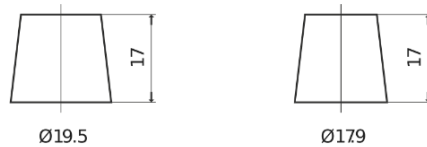

Batterien für Autos

Formula FB442

Type	FB442
Technology	Flooded
EAN/GTIN	3661024044608
Spannung	12 V
Kapazität	44.0 Ah
Kaltstartwert	420 A
Länge	207 mm
Breite	175 mm
Höhe	175 mm
Kastengröße	LB1
Schaltung	ETN 0
Poltyp	EN taper post
Bodenleiste	B13
Gewicht (Änderungen vorbehalten)	10.60 kg

Schaltung

Poltyp

Bodenleiste

Design, Merkmale und Spezifikationen können ohne vorherige Ankündigung geändert werden. Wir lehnen jede ausdrückliche oder stillschweigende Zusicherung oder Gewährleistung in Bezug auf die Daten oder Empfehlungen ab und haften in keinem Fall für Verluste oder Schäden, die angeblich daraus entstanden sind. Einige Produkte sind möglicherweise nicht auf Ihrem lokalen Markt erhältlich.