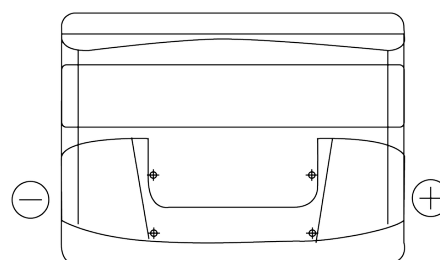

Batterien für Autos

Formula FB442

Type	FB442
Technology	Flooded
EAN/GTIN	3661024044608
Spannung	12 V
Kapazität	44.0 Ah
Kaltstartwert	420 A
Länge	207 mm
Breite	175 mm
Höhe	175 mm
Kastengröße	LB1
Schaltung	ETN 0
Poltyp	EN taper post
Bodenleiste	B13
Gewicht (Änderungen vorbehalten)	10.60 kg

Schaltung

Poltyp

Positive Terminal

Negative Terminal

Bodenleiste

Design, Merkmale und Spezifikationen können ohne vorherige Ankündigung geändert werden. Wir lehnen jede ausdrückliche oder stillschweigende Zusicherung oder Gewährleistung in Bezug auf die Daten oder Empfehlungen ab und haften in keinem Fall für Verluste oder Schäden, die angeblich daraus entstanden sind. Einige Produkte sind möglicherweise nicht auf Ihrem lokalen Markt erhältlich.