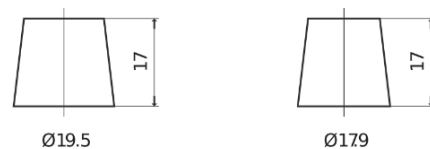

Produktübersicht

Batterien für Autos

Formula FB440

Type	FB440
Technology	Flooded
EAN/GTIN	3661024044509
Spannung	12 V
Kapazität	44.0 Ah
Kaltstartwert	400 A
Länge	175 mm
Breite	175 mm
Höhe	190 mm
Kastengröße	L00
Schaltung	ETN 0
Poltyp	EN taper post
Bodenleiste	B13
Gewicht (Änderungen vorbehalten)	10.70 kg

Schaltung

Poltyp

Bodenleiste

Design, Merkmale und Spezifikationen können ohne vorherige Ankündigung geändert werden. Wir lehnen jede ausdrückliche oder stillschweigende Zusicherung oder Gewährleistung in Bezug auf die Daten oder Empfehlungen ab und haften in keinem Fall für Verluste oder Schäden, die angeblich daraus entstanden sind. Einige Produkte sind möglicherweise nicht auf Ihrem lokalen Markt erhältlich.