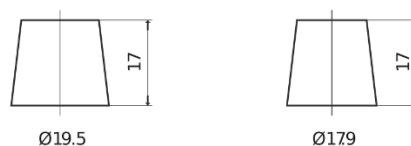

Produktübersicht

Batterien für Autos

Formula FB440

Type	FB440
Technology	Flooded
EAN/GTIN	3661024044509
Spannung	12 V
Kapazität	44.0 Ah
Kaltstartwert	400 A
Länge	175 mm
Breite	175 mm
Höhe	190 mm
Kastengröße	L00
Schaltung	ETN 0
Poltyp	EN taper post
Bodenleiste	B13
Gewicht (Änderungen vorbehalten)	10.70 kg

Schaltung

Poltyp

Bodenleiste

Design, Merkmale und Spezifikationen können ohne vorherige Ankündigung geändert werden. Wir lehnen jede ausdrückliche oder stillschweigende Zusicherung oder Gewährleistung in Bezug auf die Daten oder Empfehlungen ab und haften in keinem Fall für Verluste oder Schäden, die angeblich daraus entstanden sind. Einige Produkte sind möglicherweise nicht auf Ihrem lokalen Markt erhältlich.