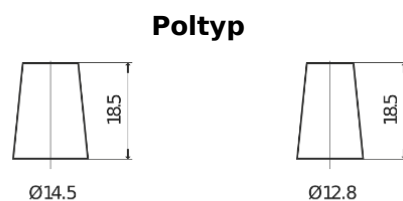

Batterien für Autos

Formula FB357

Type	FB357
Technology	Flooded
EAN/GTIN	3661024044349
Spannung	12 V
Kapazität	35.0 Ah
Kaltstartwert	240 A
Länge	187 mm
Breite	127 mm
Höhe	220 mm
Kastengröße	B19
Schaltung	ETN 1
Poltyp	JIS taper post
Bodenleiste	B0
Gewicht (Änderungen vorbehalten)	8.90 kg