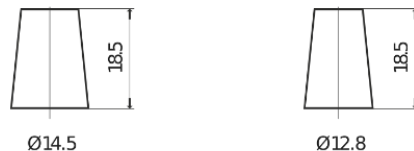

Batterien für Autos

Formula FB357

Type	FB357
Technology	Flooded
EAN/GTIN	3661024044349
Spannung	12 V
Kapazität	35.0 Ah
Kaltstartwert	240 A
Länge	187 mm
Breite	127 mm
Höhe	220 mm
Kastengröße	B19
Schaltung	ETN 1
Poltyp	JIS taper post
Bodenleiste	B0
Gewicht (Änderungen vorbehalten)	8.90 kg

Schaltung

Poltyp

Bodenleiste

Design, Merkmale und Spezifikationen können ohne vorherige Ankündigung geändert werden. Wir lehnen jede ausdrückliche oder stillschweigende Zusicherung oder Gewährleistung in Bezug auf die Daten oder Empfehlungen ab und haften in keinem Fall für Verluste oder Schäden, die angeblich daraus entstanden sind. Einige Produkte sind möglicherweise nicht auf Ihrem lokalen Markt erhältlich.