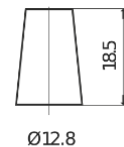

Batterien für Autos

Formula FB356A

Type	FB356A
Technology	Flooded
EAN/GTIN	3661024044882
Spannung	12 V
Kapazität	35.0 Ah
Kaltstartwert	240 A
Länge	187 mm
Breite	127 mm
Höhe	220 mm
Kastengröße	B19
Schaltung	ETN 0
Poltyp	JIS taper post
Bodenleiste	Korean B1 Long
Gewicht (Änderungen vorbehalten)	8.90 kg

Schaltung

Poltyp

Positive Terminal

Negative Terminal

Bodenleiste

Design, Merkmale und Spezifikationen können ohne vorherige Ankündigung geändert werden. Wir lehnen jede ausdrückliche oder stillschweigende Zusicherung oder Gewährleistung in Bezug auf die Daten oder Empfehlungen ab und haften in keinem Fall für Verluste oder Schäden, die angeblich daraus entstanden sind. Einige Produkte sind möglicherweise nicht auf Ihrem lokalen Markt erhältlich.