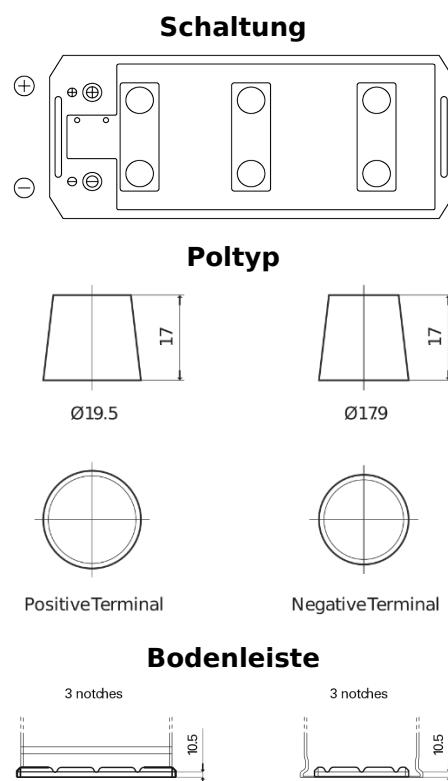

Produktübersicht

Batterien für Lastkraftwagen, Busse, Bauwesen, Landwirtschaft

StartPRO TG1355

Type	TG1355
Technology	Flooded
EAN/GTIN	3661024055529
Spannung	12 V
Kapazität	135 Ah
Kaltstartwert	1000 A
Länge	514 mm
Breite	175 mm
Höhe	210 mm
Kastengröße	DB8
Schaltung	ETN 3
Poltyp	EN taper post
Bodenleiste	B3
Gewicht (Änderungen vorbehalten)	36.00 kg