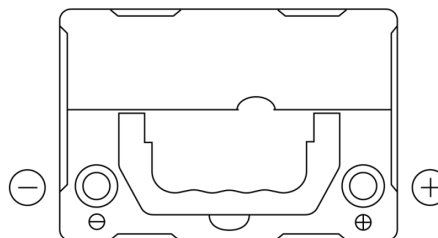

## Formula FB356

Type	FB356
Technology	Flooded
EAN/GTIN	3661024044332
Spannung	12 V
Kapazität	35.0 Ah
Kaltstartwert	240 A
Länge	187 mm
Breite	127 mm
Höhe	220 mm
Kastengröße	B19
Schaltung	ETN 0
Poltyp	JIS taper post
Bodenleiste	B0
Gewicht (Änderungen vorbehalten)	8.90 kg

### Poltyp

Ø14.5

Ø12.8

Positive Terminal

Negative Terminal