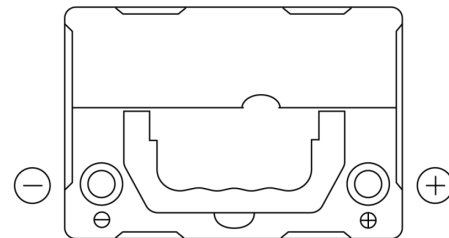

## Formula FB356

Type	FB356
Technology	Flooded
EAN/GTIN	3661024044332
Spannung	12 V
Kapazität	35.0 Ah
Kaltstartwert	240 A
Länge	187 mm
Breite	127 mm
Höhe	220 mm
Kastengröße	B19
Schaltung	ETN 0
Poltyp	JIS taper post
Bodenleiste	B0
Gewicht (Änderungen vorbehalten)	8.90 kg

### Poltyp

Ø14.5

Ø12.8

Positive Terminal

Negative Terminal