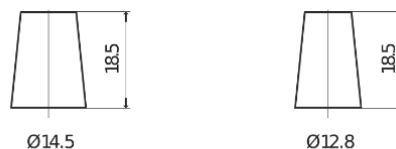

Batterien für Autos

Formula FB356

Type	FB356
Technology	Flooded
EAN/GTIN	3661024044332
Spannung	12 V
Kapazität	35.0 Ah
Kaltstartwert	240 A
Länge	187 mm
Breite	127 mm
Höhe	220 mm
Kastengröße	B19
Schaltung	ETN 0
Poltyp	JIS taper post
Bodenleiste	B0
Gewicht (Änderungen vorbehalten)	8.90 kg

Schaltung

Poltyp

Bodenleiste

Design, Merkmale und Spezifikationen können ohne vorherige Ankündigung geändert werden. Wir lehnen jede ausdrückliche oder stillschweigende Zusicherung oder Gewährleistung in Bezug auf die Daten oder Empfehlungen ab und haften in keinem Fall für Verluste oder Schäden, die angeblich daraus entstanden sind. Einige Produkte sind möglicherweise nicht auf Ihrem lokalen Markt erhältlich.