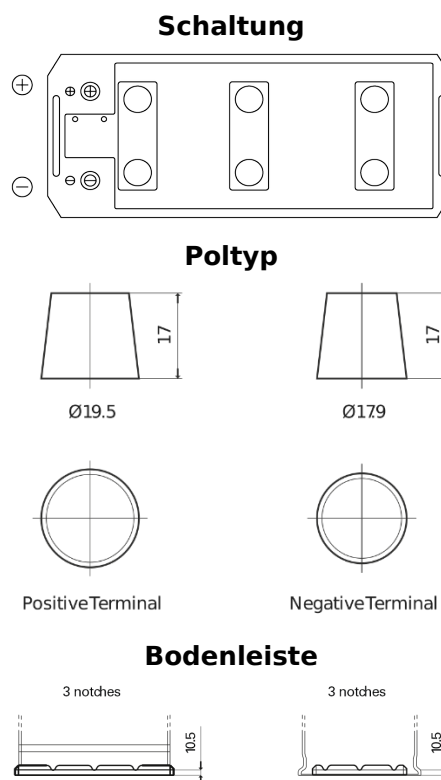

Produktübersicht

Batterien für Lastkraftwagen, Busse, Bauwesen, Landwirtschaft

StartPRO FG1355

Type	FG1355
Technology	Flooded
EAN/GTIN	3661024045520
Spannung	12 V
Kapazität	135 Ah
Kaltstartwert	1000 A
Länge	514 mm
Breite	175 mm
Höhe	210 mm
Kastengröße	DB8
Schaltung	ETN 3
Poltyp	EN taper post
Bodenleiste	B3
Gewicht (Änderungen vorbehalten)	36.00 kg