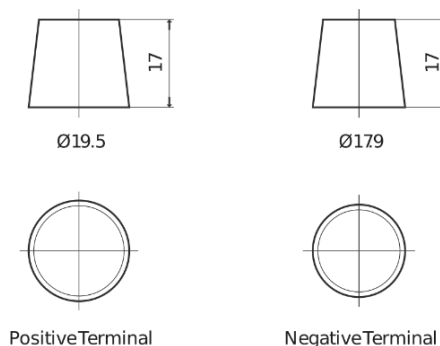

Poltyp

Bodenleiste

Design, Merkmale und Spezifikationen können ohne vorherige Ankündigung geändert werden. Wir lehnen jede ausdrückliche oder stillschweigende Zusicherung oder Gewährleistung in Bezug auf die Daten oder Empfehlungen ab und haften in keinem Fall für Verluste oder Schäden, die angeblich daraus entstanden sind. Einige Produkte sind möglicherweise nicht auf Ihrem lokalen Markt erhältlich.