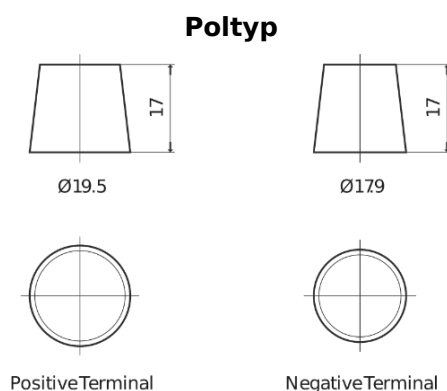

Batterien für Autos

Formula Xtreme FA955

Type	FA955
Technology	Flooded
EAN/GTIN	3661024044196
Spannung	12 V
Kapazität	95.0 Ah
Kaltstartwert	800 A
Länge	306 mm
Breite	173 mm
Höhe	222 mm
Kastengröße	D31
Schaltung	ETN 1
Poltyp	EN taper post
Bodenleiste	Korean B1
Gewicht (Änderungen vorbehalten)	21.40 kg