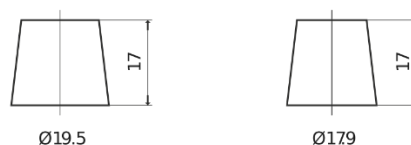

Batterien für Autos

Formula Xtreme FA954

Type	FA954
Technology	Flooded
EAN/GTIN	3661024044189
Spannung	12 V
Kapazität	95.0 Ah
Kaltstartwert	800 A
Länge	306 mm
Breite	173 mm
Höhe	222 mm
Kastengröße	D31
Schaltung	ETN 0
Poltyp	EN taper post
Bodenleiste	Korean B1
Gewicht (Änderungen vorbehalten)	21.40 kg

Schaltung

Poltyp

Bodenleiste

Design, Merkmale und Spezifikationen können ohne vorherige Ankündigung geändert werden. Wir lehnen jede ausdrückliche oder stillschweigende Zusicherung oder Gewährleistung in Bezug auf die Daten oder Empfehlungen ab und haften in keinem Fall für Verluste oder Schäden, die angeblich daraus entstanden sind. Einige Produkte sind möglicherweise nicht auf Ihrem lokalen Markt erhältlich.