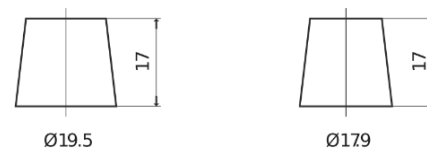

Batterien für Autos

Formula Xtreme FA954

| | |
|----------------------------------|---------------|
| Type | FA954 |
| Technology | Flooded |
| EAN/GTIN | 3661024044189 |
| Spannung | 12 V |
| Kapazität | 95.0 Ah |
| Kaltstartwert | 800 A |
| Länge | 306 mm |
| Breite | 173 mm |
| Höhe | 222 mm |
| Kastengröße | D31 |
| Schaltung | ETN 0 |
| Poltyp | EN taper post |
| Bodenleiste | Korean B1 |
| Gewicht (Änderungen vorbehalten) | 21.40 kg |

Schaltung

Poltyp

Positive Terminal

Negative Terminal

Bodenleiste

Design, Merkmale und Spezifikationen können ohne vorherige Ankündigung geändert werden. Wir lehnen jede ausdrückliche oder stillschweigende Zusicherung oder Gewährleistung in Bezug auf die Daten oder Empfehlungen ab und haften in keinem Fall für Verluste oder Schäden, die angeblich daraus entstanden sind. Einige Produkte sind möglicherweise nicht auf Ihrem lokalen Markt erhältlich.