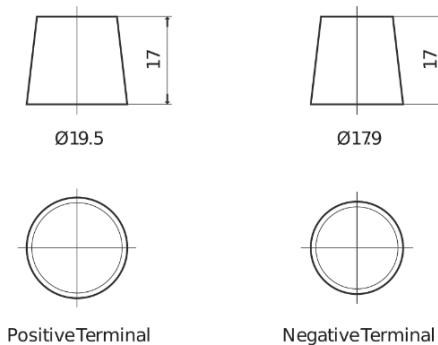

Poltyp

Bodenleiste

Design, Merkmale und Spezifikationen können ohne vorherige Ankündigung geändert werden. Wir lehnen jede ausdrückliche oder stillschweigende Zusicherung oder Gewährleistung in Bezug auf die Daten oder Empfehlungen ab und haften in keinem Fall für Verluste oder Schäden, die angeblich daraus entstanden sind. Einige Produkte sind möglicherweise nicht auf Ihrem lokalen Markt erhältlich.