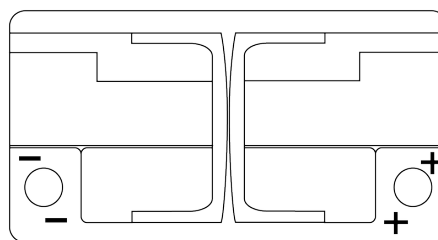

**Produktübersicht**

Batterien für Autos

**Formula Xtreme FA900**

Type	FA900
Technology	Flooded
EAN/GTIN	3661024046251
Spannung	12 V
Kapazität	90.0 Ah
Kaltstartwert	720 A
Länge	315 mm
Breite	175 mm
Höhe	190 mm
Kastengröße	L04
Schaltung	ETN 0
Poltyp	EN taper post
Bodenleiste	B13
Gewicht (Änderungen vorbehalten)	19.70 kg

**Schaltung****Poltyp**

Positive Terminal

Negative Terminal

**Bodenleiste**

Design, Merkmale und Spezifikationen können ohne vorherige Ankündigung geändert werden. Wir lehnen jede ausdrückliche oder stillschweigende Zusicherung oder Gewährleistung in Bezug auf die Daten oder Empfehlungen ab und haften in keinem Fall für Verluste oder Schäden, die angeblich daraus entstanden sind. Einige Produkte sind möglicherweise nicht auf Ihrem lokalen Markt erhältlich.