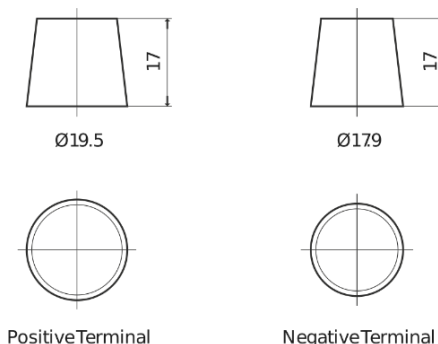

Poltyp

Bodenleiste

Design, Merkmale und Spezifikationen können ohne vorherige Ankündigung geändert werden. Wir lehnen jede ausdrückliche oder stillschweigende Zusicherung oder Gewährleistung in Bezug auf die Daten oder Empfehlungen ab und haften in keinem Fall für Verluste oder Schäden, die angeblich daraus entstanden sind. Einige Produkte sind möglicherweise nicht auf Ihrem lokalen Markt erhältlich.