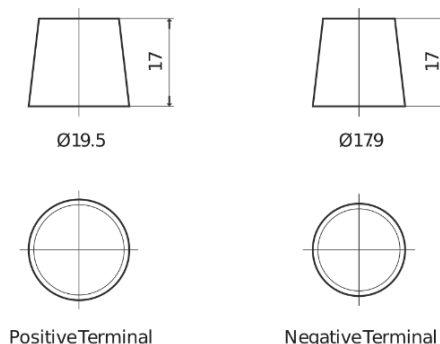

Poltyp

Bodenleiste

Design, Merkmale und Spezifikationen können ohne vorherige Ankündigung geändert werden. Wir lehnen jede ausdrückliche oder stillschweigende Zusicherung oder Gewährleistung in Bezug auf die Daten oder Empfehlungen ab und haften in keinem Fall für Verluste oder Schäden, die angeblich daraus entstanden sind. Einige Produkte sind möglicherweise nicht auf Ihrem lokalen Markt erhältlich.