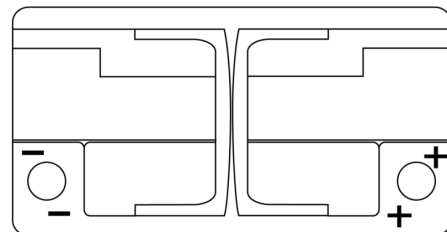

Produktübersicht

Batterien für Autos

Formula Xtreme FA852

Type	FA852
Technology	Flooded
EAN/GTIN	3661024044295
Spannung	12 V
Kapazität	85.0 Ah
Kaltstartwert	800 A
Länge	315 mm
Breite	175 mm
Höhe	175 mm
Kastengröße	LB4
Schaltung	ETN 0
Poltyp	EN taper post
Bodenleiste	B13
Gewicht (Änderungen vorbehalten)	18.60 kg

Schaltung

Poltyp

Positive Terminal

Negative Terminal

Bodenleiste

Design, Merkmale und Spezifikationen können ohne vorherige Ankündigung geändert werden. Wir lehnen jede ausdrückliche oder stillschweigende Zusicherung oder Gewährleistung in Bezug auf die Daten oder Empfehlungen ab und haften in keinem Fall für Verluste oder Schäden, die angeblich daraus entstanden sind. Einige Produkte sind möglicherweise nicht auf Ihrem lokalen Markt erhältlich.