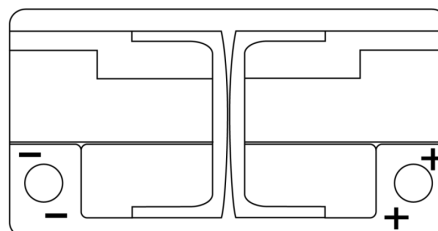

Produktübersicht

Batterien für Autos

Formula Xtreme FA852

Type	FA852
Technology	Flooded
EAN/GTIN	3661024044295
Spannung	12 V
Kapazität	85.0 Ah
Kaltstartwert	800 A
Länge	315 mm
Breite	175 mm
Höhe	175 mm
Kastengröße	LB4
Schaltung	ETN 0
Poltyp	EN taper post
Bodenleiste	B13
Gewicht (Änderungen vorbehalten)	18.60 kg

Schaltung

Poltyp

Bodenleiste

Design, Merkmale und Spezifikationen können ohne vorherige Ankündigung geändert werden. Wir lehnen jede ausdrückliche oder stillschweigende Zusicherung oder Gewährleistung in Bezug auf die Daten oder Empfehlungen ab und haften in keinem Fall für Verluste oder Schäden, die angeblich daraus entstanden sind. Einige Produkte sind möglicherweise nicht auf Ihrem lokalen Markt erhältlich.