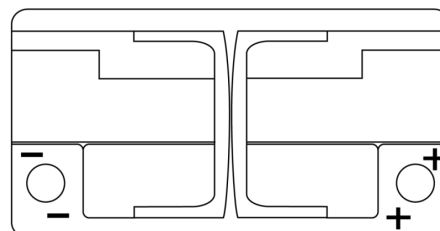

Produktübersicht

Batterien für Autos

Formula Xtreme FA852

Type	FA852
Technology	Flooded
EAN/GTIN	3661024044295
Spannung	12 V
Kapazität	85.0 Ah
Kaltstartwert	800 A
Länge	315 mm
Breite	175 mm
Höhe	175 mm
Kastengröße	LB4
Schaltung	ETN 0
Poltyp	EN taper post
Bodenleiste	B13
Gewicht (Änderungen vorbehalten)	18.60 kg

Schaltung

Poltyp

Bodenleiste

Design, Merkmale und Spezifikationen können ohne vorherige Ankündigung geändert werden. Wir lehnen jede ausdrückliche oder stillschweigende Zusicherung oder Gewährleistung in Bezug auf die Daten oder Empfehlungen ab und haften in keinem Fall für Verluste oder Schäden, die angeblich daraus entstanden sind. Einige Produkte sind möglicherweise nicht auf Ihrem lokalen Markt erhältlich.