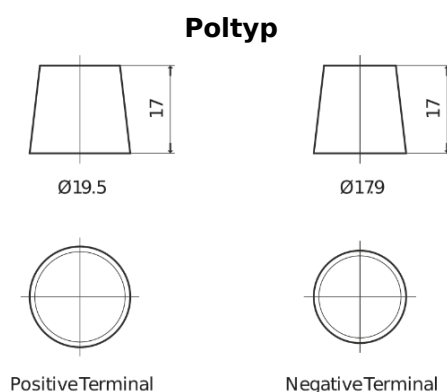

Produktübersicht

Batterien für Autos

Formula Xtreme FA754

Type	FA754
Technology	Flooded
EAN/GTIN	3661024044165
Spannung	12 V
Kapazität	75.0 Ah
Kaltstartwert	630 A
Länge	270 mm
Breite	173 mm
Höhe	222 mm
Kastengröße	D26
Schaltung	ETN 0
Poltyp	EN taper post
Bodenleiste	Korean B1+B6
Gewicht (Änderungen vorbehalten)	17.40 kg