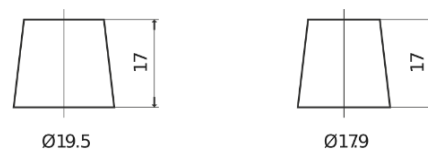

Batterien für Autos

Formula Xtreme FA754

Type	FA754
Technology	Flooded
EAN/GTIN	3661024044165
Spannung	12 V
Kapazität	75.0 Ah
Kaltstartwert	630 A
Länge	270 mm
Breite	173 mm
Höhe	222 mm
Kastengröße	D26
Schaltung	ETN 0
Poltyp	EN taper post
Bodenleiste	Korean B1+B6
Gewicht (Änderungen vorbehalten)	17.40 kg

Schaltung

Poltyp

Bodenleiste

Design, Merkmale und Spezifikationen können ohne vorherige Ankündigung geändert werden. Wir lehnen jede ausdrückliche oder stillschweigende Zusicherung oder Gewährleistung in Bezug auf die Daten oder Empfehlungen ab und haften in keinem Fall für Verluste oder Schäden, die angeblich daraus entstanden sind. Einige Produkte sind möglicherweise nicht auf Ihrem lokalen Markt erhältlich.