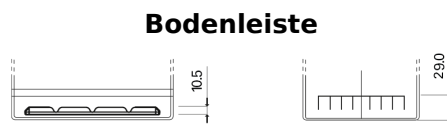

Produktübersicht

Batterien für Autos

Formula Xtreme FA754

Type	FA754
Technology	Flooded
EAN/GTIN	3661024044165
Spannung	12 V
Kapazität	75.0 Ah
Kaltstartwert	630 A
Länge	270 mm
Breite	173 mm
Höhe	222 mm
Kastengröße	D26
Schaltung	ETN 0
Poltyp	EN taper post
Bodenleiste	Korean B1+B6
Gewicht (Änderungen vorbehalten)	17.40 kg