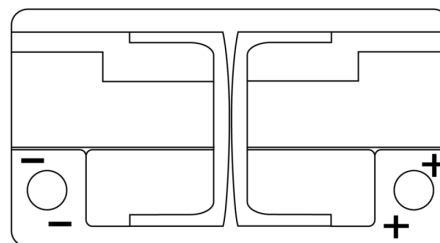

Produktübersicht

Batterien für Autos

Formula Xtreme FA722

Type	FA722
Technology	Flooded
EAN/GTIN	3661024044288
Spannung	12 V
Kapazität	72.0 Ah
Kaltstartwert	720 A
Länge	278 mm
Breite	175 mm
Höhe	175 mm
Kastengröße	LB3
Schaltung	ETN 0
Poltyp	EN taper post
Bodenleiste	B13
Gewicht (Änderungen vorbehalten)	15.90 kg

Schaltung

Poltyp

Bodenleiste

Design, Merkmale und Spezifikationen können ohne vorherige Ankündigung geändert werden. Wir lehnen jede ausdrückliche oder stillschweigende Zusicherung oder Gewährleistung in Bezug auf die Daten oder Empfehlungen ab und haften in keinem Fall für Verluste oder Schäden, die angeblich daraus entstanden sind. Einige Produkte sind möglicherweise nicht auf Ihrem lokalen Markt erhältlich.