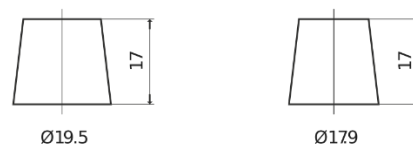

Batterien für Autos

Formula Xtreme FA654

Type	FA654
Technology	Flooded
EAN/GTIN	3661024044141
Spannung	12 V
Kapazität	65.0 Ah
Kaltstartwert	580 A
Länge	230 mm
Breite	173 mm
Höhe	222 mm
Kastengröße	D23
Schaltung	ETN 0
Poltyp	EN taper post
Bodenleiste	Korean B1
Gewicht (Änderungen vorbehalten)	16.00 kg

Schaltung

Poltyp

Bodenleiste

Design, Merkmale und Spezifikationen können ohne vorherige Ankündigung geändert werden. Wir lehnen jede ausdrückliche oder stillschweigende Zusicherung oder Gewährleistung in Bezug auf die Daten oder Empfehlungen ab und haften in keinem Fall für Verluste oder Schäden, die angeblich daraus entstanden sind. Einige Produkte sind möglicherweise nicht auf Ihrem lokalen Markt erhältlich.