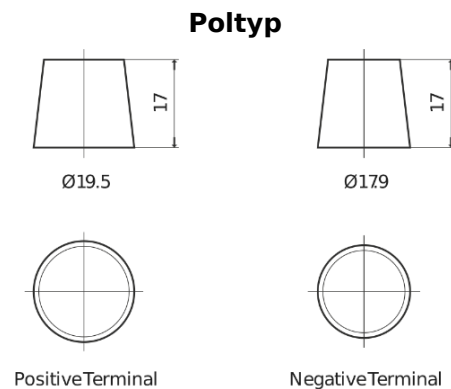

Produktübersicht

Batterien für Autos

Formula Xtreme FA654

Type	FA654
Technology	Flooded
EAN/GTIN	3661024044141
Spannung	12 V
Kapazität	65.0 Ah
Kaltstartwert	580 A
Länge	230 mm
Breite	173 mm
Höhe	222 mm
Kastengröße	D23
Schaltung	ETN 0
Poltyp	EN taper post
Bodenleiste	Korean B1
Gewicht (Änderungen vorbehalten)	16.00 kg