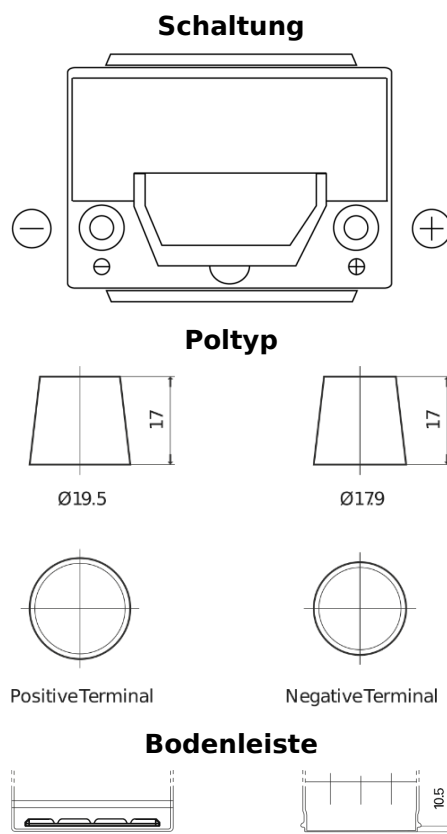

**Produktübersicht**

Batterien für Autos

**Formula Xtreme FA654**

Type	FA654
Technology	Flooded
EAN/GTIN	3661024044141
Spannung	12 V
Kapazität	65.0 Ah
Kaltstartwert	580 A
Länge	230 mm
Breite	173 mm
Höhe	222 mm
Kastengröße	D23
Schaltung	ETN 0
Poltyp	EN taper post
Bodenleiste	Korean B1
Gewicht (Änderungen vorbehalten)	16.00 kg