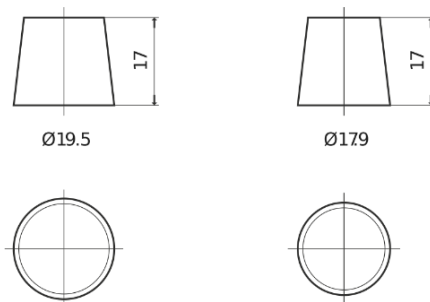

**Produktübersicht**

Batterien für Autos

**Formula Xtreme FA640**

Type	FA640
Technology	Flooded
EAN/GTIN	3661024044226
Spannung	12 V
Kapazität	64.0 Ah
Kaltstartwert	640 A
Länge	242 mm
Breite	175 mm
Höhe	190 mm
Kastengröße	L02
Schaltung	ETN 0
Poltyp	EN taper post
Bodenleiste	B13
Gewicht (Änderungen vorbehalten)	14.90 kg

**Schaltung**

**Poltyp**

Positive Terminal

Negative Terminal

**Bodenleiste**

Design, Merkmale und Spezifikationen können ohne vorherige Ankündigung geändert werden. Wir lehnen jede ausdrückliche oder stillschweigende Zusicherung oder Gewährleistung in Bezug auf die Daten oder Empfehlungen ab und haften in keinem Fall für Verluste oder Schäden, die angeblich daraus entstanden sind. Einige Produkte sind möglicherweise nicht auf Ihrem lokalen Markt erhältlich.