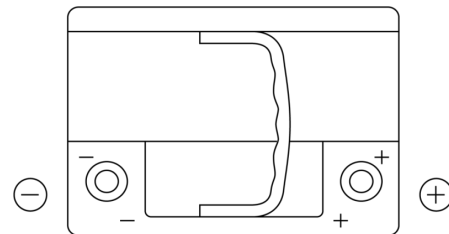

Produktübersicht

Batterien für Autos

Formula Xtreme FA640

Type	FA640
Technology	Flooded
EAN/GTIN	3661024044226
Spannung	12 V
Kapazität	64.0 Ah
Kaltstartwert	640 A
Länge	242 mm
Breite	175 mm
Höhe	190 mm
Kastengröße	L02
Schaltung	ETN 0
Poltyp	EN taper post
Bodenleiste	B13
Gewicht (Änderungen vorbehalten)	14.90 kg

Schaltung

Poltyp

Positive Terminal

Negative Terminal

Bodenleiste

Design, Merkmale und Spezifikationen können ohne vorherige Ankündigung geändert werden. Wir lehnen jede ausdrückliche oder stillschweigende Zusicherung oder Gewährleistung in Bezug auf die Daten oder Empfehlungen ab und haften in keinem Fall für Verluste oder Schäden, die angeblich daraus entstanden sind. Einige Produkte sind möglicherweise nicht auf Ihrem lokalen Markt erhältlich.