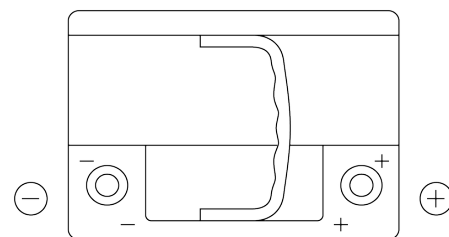

Produktübersicht

Batterien für Autos

Formula Xtreme FA640

Type	FA640
Technology	Flooded
EAN/GTIN	3661024044226
Spannung	12 V
Kapazität	64.0 Ah
Kaltstartwert	640 A
Länge	242 mm
Breite	175 mm
Höhe	190 mm
Kastengröße	L02
Schaltung	ETN 0
Poltyp	EN taper post
Bodenleiste	B13
Gewicht (Änderungen vorbehalten)	14.90 kg

Schaltung

Poltyp

Positive Terminal

Negative Terminal

Bodenleiste

Design, Merkmale und Spezifikationen können ohne vorherige Ankündigung geändert werden. Wir lehnen jede ausdrückliche oder stillschweigende Zusicherung oder Gewährleistung in Bezug auf die Daten oder Empfehlungen ab und haften in keinem Fall für Verluste oder Schäden, die angeblich daraus entstanden sind. Einige Produkte sind möglicherweise nicht auf Ihrem lokalen Markt erhältlich.