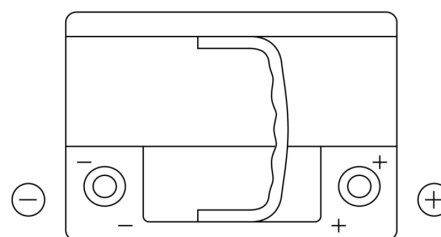

Produktübersicht

Batterien für Autos

Formula Xtreme FA612

Type	FA612
Technology	Flooded
EAN/GTIN	3661024044271
Spannung	12 V
Kapazität	61.0 Ah
Kaltstartwert	600 A
Länge	242 mm
Breite	175 mm
Höhe	175 mm
Kastengröße	LB2
Schaltung	ETN 0
Poltyp	EN taper post
Bodenleiste	B13
Gewicht (Änderungen vorbehalten)	14.00 kg

Schaltung

Poltyp

Positive Terminal

Negative Terminal

Bodenleiste

Design, Merkmale und Spezifikationen können ohne vorherige Ankündigung geändert werden. Wir lehnen jede ausdrückliche oder stillschweigende Zusicherung oder Gewährleistung in Bezug auf die Daten oder Empfehlungen ab und haften in keinem Fall für Verluste oder Schäden, die angeblich daraus entstanden sind. Einige Produkte sind möglicherweise nicht auf Ihrem lokalen Markt erhältlich.