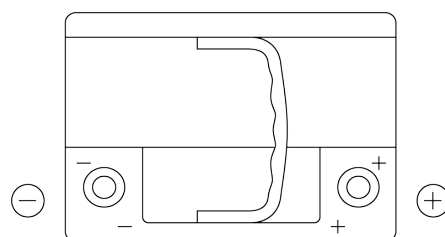

Batterien für Autos

Formula Xtreme FA612

Type	FA612
Technology	Flooded
EAN/GTIN	3661024044271
Spannung	12 V
Kapazität	61.0 Ah
Kaltstartwert	600 A
Länge	242 mm
Breite	175 mm
Höhe	175 mm
Kastengröße	LB2
Schaltung	ETN 0
Poltyp	EN taper post
Bodenleiste	B13
Gewicht (Änderungen vorbehalten)	14.00 kg

Schaltung