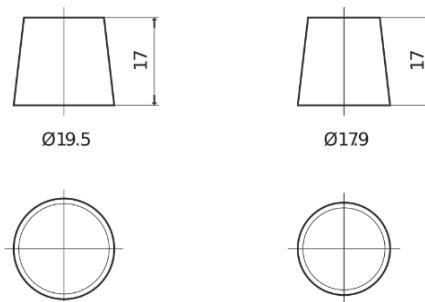

Produktübersicht

Batterien für Autos

Formula Xtreme FA612

Type	FA612
Technology	Flooded
EAN/GTIN	3661024044271
Spannung	12 V
Kapazität	61.0 Ah
Kaltstartwert	600 A
Länge	242 mm
Breite	175 mm
Höhe	175 mm
Kastengröße	LB2
Schaltung	ETN 0
Poltyp	EN taper post
Bodenleiste	B13
Gewicht (Änderungen vorbehalten)	14.00 kg

Schaltung

Poltyp

Positive Terminal

Negative Terminal

Bodenleiste

Design, Merkmale und Spezifikationen können ohne vorherige Ankündigung geändert werden. Wir lehnen jede ausdrückliche oder stillschweigende Zusicherung oder Gewährleistung in Bezug auf die Daten oder Empfehlungen ab und haften in keinem Fall für Verluste oder Schäden, die angeblich daraus entstanden sind. Einige Produkte sind möglicherweise nicht auf Ihrem lokalen Markt erhältlich.