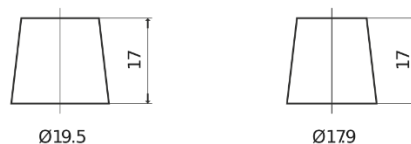

Batterien für Autos

Formula Xtreme FA612

Type	FA612
Technology	Flooded
EAN/GTIN	3661024044271
Spannung	12 V
Kapazität	61.0 Ah
Kaltstartwert	600 A
Länge	242 mm
Breite	175 mm
Höhe	175 mm
Kastengröße	LB2
Schaltung	ETN 0
Poltyp	EN taper post
Bodenleiste	B13
Gewicht (Änderungen vorbehalten)	14.00 kg

Schaltung

Poltyp

Bodenleiste

Design, Merkmale und Spezifikationen können ohne vorherige Ankündigung geändert werden. Wir lehnen jede ausdrückliche oder stillschweigende Zusicherung oder Gewährleistung in Bezug auf die Daten oder Empfehlungen ab und haften in keinem Fall für Verluste oder Schäden, die angeblich daraus entstanden sind. Einige Produkte sind möglicherweise nicht auf Ihrem lokalen Markt erhältlich.