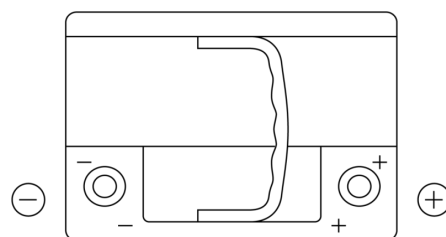

Produktübersicht

Batterien für Autos

Formula Xtreme FA612

Type	FA612
Technology	Flooded
EAN/GTIN	3661024044271
Spannung	12 V
Kapazität	61.0 Ah
Kaltstartwert	600 A
Länge	242 mm
Breite	175 mm
Höhe	175 mm
Kastengröße	LB2
Schaltung	ETN 0
Poltyp	EN taper post
Bodenleiste	B13
Gewicht (Änderungen vorbehalten)	14.00 kg

Schaltung

Poltyp

Positive Terminal

Negative Terminal

Bodenleiste

Design, Merkmale und Spezifikationen können ohne vorherige Ankündigung geändert werden. Wir lehnen jede ausdrückliche oder stillschweigende Zusicherung oder Gewährleistung in Bezug auf die Daten oder Empfehlungen ab und haften in keinem Fall für Verluste oder Schäden, die angeblich daraus entstanden sind. Einige Produkte sind möglicherweise nicht auf Ihrem lokalen Markt erhältlich.