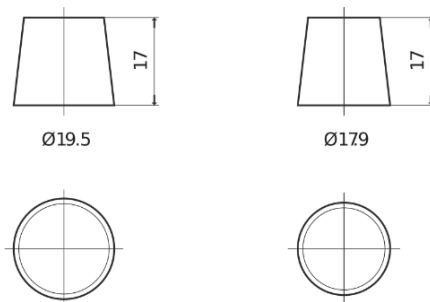

Produktübersicht

Batterien für Autos

Formula Xtreme FA612

Type	FA612
Technology	Flooded
EAN/GTIN	3661024044271
Spannung	12 V
Kapazität	61.0 Ah
Kaltstartwert	600 A
Länge	242 mm
Breite	175 mm
Höhe	175 mm
Kastengröße	LB2
Schaltung	ETN 0
Poltyp	EN taper post
Bodenleiste	B13
Gewicht (Änderungen vorbehalten)	14.00 kg

Schaltung

Poltyp

Positive Terminal

Negative Terminal

Bodenleiste

Design, Merkmale und Spezifikationen können ohne vorherige Ankündigung geändert werden. Wir lehnen jede ausdrückliche oder stillschweigende Zusicherung oder Gewährleistung in Bezug auf die Daten oder Empfehlungen ab und haften in keinem Fall für Verluste oder Schäden, die angeblich daraus entstanden sind. Einige Produkte sind möglicherweise nicht auf Ihrem lokalen Markt erhältlich.