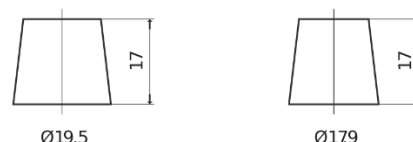

Produktübersicht

Batterien für Autos

Formula Xtreme FA530

Type	FA530
Technology	Flooded
EAN/GTIN	3661024044202
Spannung	12 V
Kapazität	53.0 Ah
Kaltstartwert	540 A
Länge	207 mm
Breite	175 mm
Höhe	190 mm
Kastengröße	L01
Schaltung	ETN 0
Poltyp	EN taper post
Bodenleiste	B13
Gewicht (Änderungen vorbehalten)	12.70 kg

Schaltung

Poltyp

Positive Terminal

Negative Terminal

Bodenleiste

Design, Merkmale und Spezifikationen können ohne vorherige Ankündigung geändert werden. Wir lehnen jede ausdrückliche oder stillschweigende Zusicherung oder Gewährleistung in Bezug auf die Daten oder Empfehlungen ab und haften in keinem Fall für Verluste oder Schäden, die angeblich daraus entstanden sind. Einige Produkte sind möglicherweise nicht auf Ihrem lokalen Markt erhältlich.