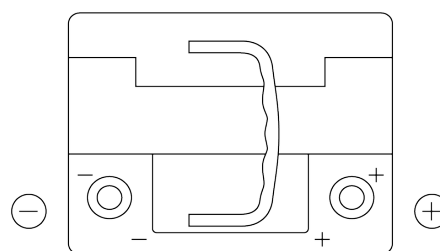

Produktübersicht

Batterien für Autos

Formula Xtreme FA530

Type	FA530
Technology	Flooded
EAN/GTIN	3661024044202
Spannung	12 V
Kapazität	53.0 Ah
Kaltstartwert	540 A
Länge	207 mm
Breite	175 mm
Höhe	190 mm
Kastengröße	L01
Schaltung	ETN 0
Poltyp	EN taper post
Bodenleiste	B13
Gewicht (Änderungen vorbehalten)	12.70 kg

Schaltung

Poltyp

Positive Terminal

Negative Terminal

Bodenleiste

Design, Merkmale und Spezifikationen können ohne vorherige Ankündigung geändert werden. Wir lehnen jede ausdrückliche oder stillschweigende Zusicherung oder Gewährleistung in Bezug auf die Daten oder Empfehlungen ab und haften in keinem Fall für Verluste oder Schäden, die angeblich daraus entstanden sind. Einige Produkte sind möglicherweise nicht auf Ihrem lokalen Markt erhältlich.