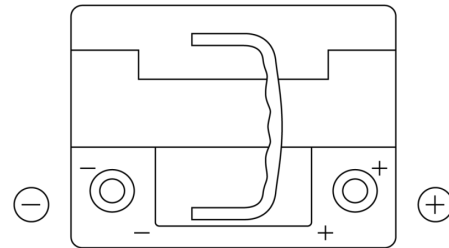

Batterien für Autos

Formula Xtreme FA530

Type	FA530
Technology	Flooded
EAN/GTIN	3661024044202
Spannung	12 V
Kapazität	53.0 Ah
Kaltstartwert	540 A
Länge	207 mm
Breite	175 mm
Höhe	190 mm
Kastengröße	L01
Schaltung	ETN 0
Poltyp	EN taper post
Bodenleiste	B13
Gewicht (Änderungen vorbehalten)	12.70 kg

Schaltung

Poltyp

Bodenleiste

Design, Merkmale und Spezifikationen können ohne vorherige Ankündigung geändert werden. Wir lehnen jede ausdrückliche oder stillschweigende Zusicherung oder Gewährleistung in Bezug auf die Daten oder Empfehlungen ab und haften in keinem Fall für Verluste oder Schäden, die angeblich daraus entstanden sind. Einige Produkte sind möglicherweise nicht auf Ihrem lokalen Markt erhältlich.