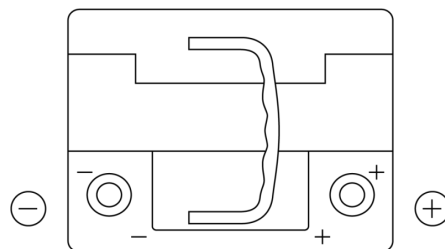

Batterien für Autos

Formula Xtreme FA530

Type	FA530
Technology	Flooded
EAN/GTIN	3661024044202
Spannung	12 V
Kapazität	53.0 Ah
Kaltstartwert	540 A
Länge	207 mm
Breite	175 mm
Höhe	190 mm
Kastengröße	L01
Schaltung	ETN 0
Poltyp	EN taper post
Bodenleiste	B13
Gewicht (Änderungen vorbehalten)	12.70 kg

Schaltung

Poltyp

Positive Terminal

Negative Terminal

Bodenleiste

Design, Merkmale und Spezifikationen können ohne vorherige Ankündigung geändert werden. Wir lehnen jede ausdrückliche oder stillschweigende Zusicherung oder Gewährleistung in Bezug auf die Daten oder Empfehlungen ab und haften in keinem Fall für Verluste oder Schäden, die angeblich daraus entstanden sind. Einige Produkte sind möglicherweise nicht auf Ihrem lokalen Markt erhältlich.