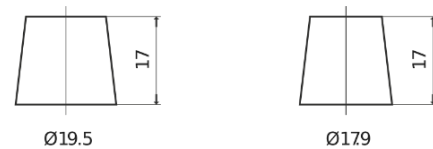

Poltyp

Positive Terminal

Negative Terminal