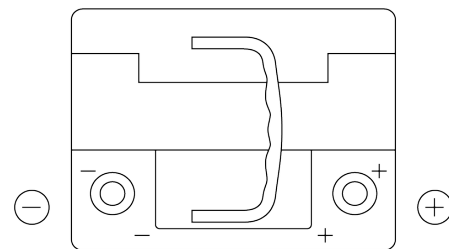

Batterien für Autos

Formula Xtreme FA472

Type	FA472
Technology	Flooded
EAN/GTIN	3661024044264
Spannung	12 V
Kapazität	47.0 Ah
Kaltstartwert	450 A
Länge	207 mm
Breite	175 mm
Höhe	175 mm
Kastengröße	LB1
Schaltung	ETN 0
Poltyp	EN taper post
Bodenleiste	B13
Gewicht (Änderungen vorbehalten)	11.40 kg

Schaltung