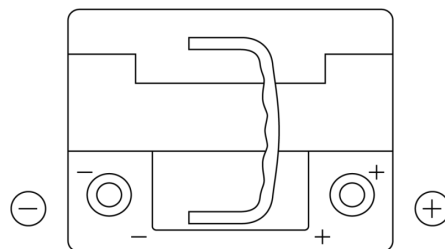

Batterien für Autos

Formula Xtreme FA472

Type	FA472
Technology	Flooded
EAN/GTIN	3661024044264
Spannung	12 V
Kapazität	47.0 Ah
Kaltstartwert	450 A
Länge	207 mm
Breite	175 mm
Höhe	175 mm
Kastengröße	LB1
Schaltung	ETN 0
Poltyp	EN taper post
Bodenleiste	B13
Gewicht (Änderungen vorbehalten)	11.40 kg

Schaltung

Poltyp

Positive Terminal

Negative Terminal

Bodenleiste

Design, Merkmale und Spezifikationen können ohne vorherige Ankündigung geändert werden. Wir lehnen jede ausdrückliche oder stillschweigende Zusicherung oder Gewährleistung in Bezug auf die Daten oder Empfehlungen ab und haften in keinem Fall für Verluste oder Schäden, die angeblich daraus entstanden sind. Einige Produkte sind möglicherweise nicht auf Ihrem lokalen Markt erhältlich.