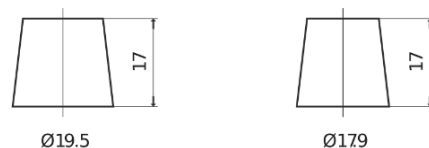

Batterien für Autos

Formula Xtreme FA472

Type	FA472
Technology	Flooded
EAN/GTIN	3661024044264
Spannung	12 V
Kapazität	47.0 Ah
Kaltstartwert	450 A
Länge	207 mm
Breite	175 mm
Höhe	175 mm
Kastengröße	LB1
Schaltung	ETN 0
Poltyp	EN taper post
Bodenleiste	B13
Gewicht (Änderungen vorbehalten)	11.40 kg

Schaltung

Poltyp

Bodenleiste

Design, Merkmale und Spezifikationen können ohne vorherige Ankündigung geändert werden. Wir lehnen jede ausdrückliche oder stillschweigende Zusicherung oder Gewährleistung in Bezug auf die Daten oder Empfehlungen ab und haften in keinem Fall für Verluste oder Schäden, die angeblich daraus entstanden sind. Einige Produkte sind möglicherweise nicht auf Ihrem lokalen Markt erhältlich.