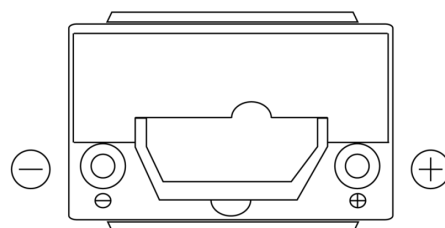

Batterien für Autos

Formula Xtreme FA456

Type	FA456
Technology	Flooded
EAN/GTIN	3661024044127
Spannung	12 V
Kapazität	45.0 Ah
Kaltstartwert	390 A
Länge	237 mm
Breite	127 mm
Höhe	227 mm
Kastengröße	B24
Schaltung	ETN 0
Poltyp	JIS taper post
Bodenleiste	B1
Gewicht (Änderungen vorbehalten)	11.80 kg

Schaltung

Poltyp

Remove T1 adapter for T3

Bodenleiste

Design, Merkmale und Spezifikationen können ohne vorherige Ankündigung geändert werden. Wir lehnen jede ausdrückliche oder stillschweigende Zusicherung oder Gewährleistung in Bezug auf die Daten oder Empfehlungen ab und haften in keinem Fall für Verluste oder Schäden, die angeblich daraus entstanden sind. Einige Produkte sind möglicherweise nicht auf Ihrem lokalen Markt erhältlich.