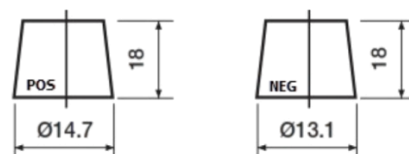

Batterien für Autos

Formula Xtreme FA456

Type	FA456
Technology	Flooded
EAN/GTIN	3661024044127
Spannung	12 V
Kapazität	45.0 Ah
Kaltstartwert	390 A
Länge	237 mm
Breite	127 mm
Höhe	227 mm
Kastengröße	B24
Schaltung	ETN 0
Poltyp	JIS taper post
Bodenleiste	B1
Gewicht (Änderungen vorbehalten)	11.80 kg

Schaltung

Poltyp

Remove T1 adapter for T3

Bodenleiste

Design, Merkmale und Spezifikationen können ohne vorherige Ankündigung geändert werden. Wir lehnen jede ausdrückliche oder stillschweigende Zusicherung oder Gewährleistung in Bezug auf die Daten oder Empfehlungen ab und haften in keinem Fall für Verluste oder Schäden, die angeblich daraus entstanden sind. Einige Produkte sind möglicherweise nicht auf Ihrem lokalen Markt erhältlich.