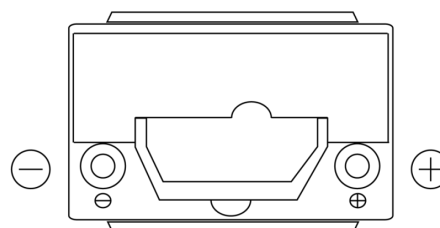

Batterien für Autos

Formula Xtreme FA456

Type	FA456
Technology	Flooded
EAN/GTIN	3661024044127
Spannung	12 V
Kapazität	45.0 Ah
Kaltstartwert	390 A
Länge	237 mm
Breite	127 mm
Höhe	227 mm
Kastengröße	B24
Schaltung	ETN 0
Poltyp	JIS taper post
Bodenleiste	B1
Gewicht (Änderungen vorbehalten)	11.80 kg

Schaltung

Poltyp

Remove T1 adapter for T3

Bodenleiste

Design, Merkmale und Spezifikationen können ohne vorherige Ankündigung geändert werden. Wir lehnen jede ausdrückliche oder stillschweigende Zusicherung oder Gewährleistung in Bezug auf die Daten oder Empfehlungen ab und haften in keinem Fall für Verluste oder Schäden, die angeblich daraus entstanden sind. Einige Produkte sind möglicherweise nicht auf Ihrem lokalen Markt erhältlich.