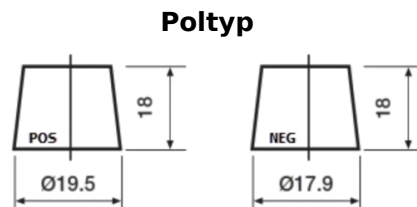

Produktübersicht

Batterien für Autos

Formula Xtreme FA456

Type	FA456
Technology	Flooded
EAN/GTIN	3661024044127
Spannung	12 V
Kapazität	45.0 Ah
Kaltstartwert	390 A
Länge	237 mm
Breite	127 mm
Höhe	227 mm
Kastengröße	B24
Schaltung	ETN 0
Poltyp	JIS taper post
Bodenleiste	B1
Gewicht (Änderungen vorbehalten)	11.80 kg