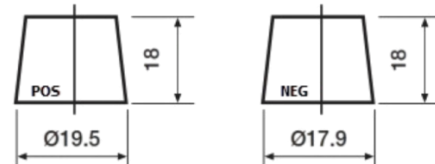

Batterien für Autos

Formula Xtreme FA456

Type	FA456
Technology	Flooded
EAN/GTIN	3661024044127
Spannung	12 V
Kapazität	45.0 Ah
Kaltstartwert	390 A
Länge	237 mm
Breite	127 mm
Höhe	227 mm
Kastengröße	B24
Schaltung	ETN 0
Poltyp	JIS taper post
Bodenleiste	B1
Gewicht (Änderungen vorbehalten)	11.80 kg

Schaltung

Poltyp

Remove T1 adapter for T3

Bodenleiste

Design, Merkmale und Spezifikationen können ohne vorherige Ankündigung geändert werden. Wir lehnen jede ausdrückliche oder stillschweigende Zusicherung oder Gewährleistung in Bezug auf die Daten oder Empfehlungen ab und haften in keinem Fall für Verluste oder Schäden, die angeblich daraus entstanden sind. Einige Produkte sind möglicherweise nicht auf Ihrem lokalen Markt erhältlich.