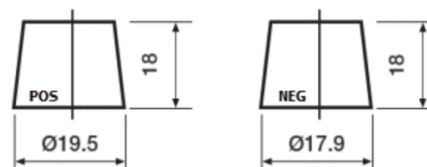

Poltyp

Remove T1 adapter for T3