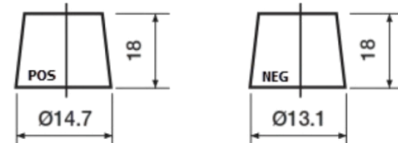

Produktübersicht

Batterien für Autos

Formula Xtreme FA456

Type	FA456
Technology	Flooded
EAN/GTIN	3661024044127
Spannung	12 V
Kapazität	45.0 Ah
Kaltstartwert	390 A
Länge	237 mm
Breite	127 mm
Höhe	227 mm
Kastengröße	B24
Schaltung	ETN 0
Poltyp	JIS taper post
Bodenleiste	B1
Gewicht (Änderungen vorbehalten)	11.80 kg

Remove T1 adapter for T3

Bodenleiste

Design, Merkmale und Spezifikationen können ohne vorherige Ankündigung geändert werden. Wir lehnen jede ausdrückliche oder stillschweigende Zusicherung oder Gewährleistung in Bezug auf die Daten oder Empfehlungen ab und haften in keinem Fall für Verluste oder Schäden, die angeblich daraus entstanden sind. Einige Produkte sind möglicherweise nicht auf Ihrem lokalen Markt erhältlich.