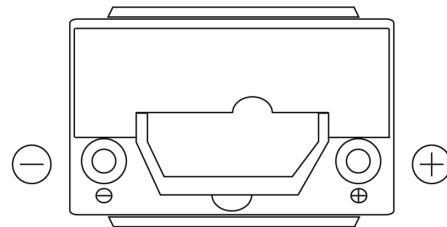

Batterien für Autos

Formula Xtreme FA456

Type	FA456
Technology	Flooded
EAN/GTIN	3661024044127
Spannung	12 V
Kapazität	45.0 Ah
Kaltstartwert	390 A
Länge	237 mm
Breite	127 mm
Höhe	227 mm
Kastengröße	B24
Schaltung	ETN 0
Poltyp	JIS taper post
Bodenleiste	B1
Gewicht (Änderungen vorbehalten)	11.80 kg

Schaltung

Poltyp

Remove T1 adapter for T3

Bodenleiste

Design, Merkmale und Spezifikationen können ohne vorherige Ankündigung geändert werden. Wir lehnen jede ausdrückliche oder stillschweigende Zusicherung oder Gewährleistung in Bezug auf die Daten oder Empfehlungen ab und haften in keinem Fall für Verluste oder Schäden, die angeblich daraus entstanden sind. Einige Produkte sind möglicherweise nicht auf Ihrem lokalen Markt erhältlich.