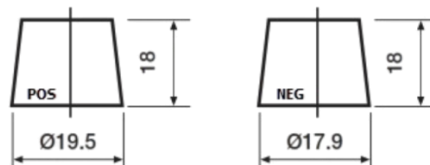

Batterien für Autos

Formula Xtreme FA456

Type	FA456
Technology	Flooded
EAN/GTIN	3661024044127
Spannung	12 V
Kapazität	45.0 Ah
Kaltstartwert	390 A
Länge	237 mm
Breite	127 mm
Höhe	227 mm
Kastengröße	B24
Schaltung	ETN 0
Poltyp	JIS taper post
Bodenleiste	B1
Gewicht (Änderungen vorbehalten)	11.80 kg

Schaltung

Poltyp

Remove T1 adapter for T3

Bodenleiste

Design, Merkmale und Spezifikationen können ohne vorherige Ankündigung geändert werden. Wir lehnen jede ausdrückliche oder stillschweigende Zusicherung oder Gewährleistung in Bezug auf die Daten oder Empfehlungen ab und haften in keinem Fall für Verluste oder Schäden, die angeblich daraus entstanden sind. Einige Produkte sind möglicherweise nicht auf Ihrem lokalen Markt erhältlich.