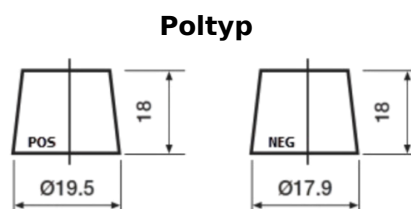

Batterien für Autos

Formula Xtreme FA406

Type	FA406
Technology	Flooded
EAN/GTIN	3661024047005
Spannung	12 V
Kapazität	40.0 Ah
Kaltstartwert	350 A
Länge	187 mm
Breite	127 mm
Höhe	220 mm
Kastengröße	B19
Schaltung	ETN 0
Poltyp	JIS taper post
Bodenleiste	B1
Gewicht (Änderungen vorbehalten)	9.30 kg