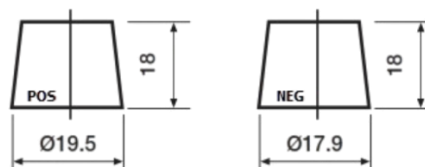

Batterien für Autos

Formula Xtreme FA406

Type	FA406
Technology	Flooded
EAN/GTIN	3661024047005
Spannung	12 V
Kapazität	40.0 Ah
Kaltstartwert	350 A
Länge	187 mm
Breite	127 mm
Höhe	220 mm
Kastengröße	B19
Schaltung	ETN 0
Poltyp	JIS taper post
Bodenleiste	B1
Gewicht (Änderungen vorbehalten)	9.30 kg

Schaltung

Poltyp

Remove T1 adapter for T3

Bodenleiste

Design, Merkmale und Spezifikationen können ohne vorherige Ankündigung geändert werden. Wir lehnen jede ausdrückliche oder stillschweigende Zusicherung oder Gewährleistung in Bezug auf die Daten oder Empfehlungen ab und haften in keinem Fall für Verluste oder Schäden, die angeblich daraus entstanden sind. Einige Produkte sind möglicherweise nicht auf Ihrem lokalen Markt erhältlich.