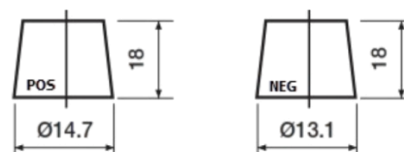

Batterien für Autos

Formula Xtreme FA406

Type	FA406
Technology	Flooded
EAN/GTIN	3661024047005
Spannung	12 V
Kapazität	40.0 Ah
Kaltstartwert	350 A
Länge	187 mm
Breite	127 mm
Höhe	220 mm
Kastengröße	B19
Schaltung	ETN 0
Poltyp	JIS taper post
Bodenleiste	B1
Gewicht (Änderungen vorbehalten)	9.30 kg

Schaltung

Poltyp

Remove T1 adapter for T3

Bodenleiste

Design, Merkmale und Spezifikationen können ohne vorherige Ankündigung geändert werden. Wir lehnen jede ausdrückliche oder stillschweigende Zusicherung oder Gewährleistung in Bezug auf die Daten oder Empfehlungen ab und haften in keinem Fall für Verluste oder Schäden, die angeblich daraus entstanden sind. Einige Produkte sind möglicherweise nicht auf Ihrem lokalen Markt erhältlich.