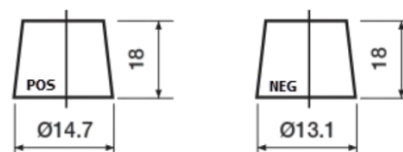

Batterien für Autos

Formula Xtreme FA406

Type	FA406
Technology	Flooded
EAN/GTIN	3661024047005
Spannung	12 V
Kapazität	40.0 Ah
Kaltstartwert	350 A
Länge	187 mm
Breite	127 mm
Höhe	220 mm
Kastengröße	B19
Schaltung	ETN 0
Poltyp	JIS taper post
Bodenleiste	B1
Gewicht (Änderungen vorbehalten)	9.30 kg

Schaltung

Poltyp

Remove T1 adapter for T3

Bodenleiste

Design, Merkmale und Spezifikationen können ohne vorherige Ankündigung geändert werden. Wir lehnen jede ausdrückliche oder stillschweigende Zusicherung oder Gewährleistung in Bezug auf die Daten oder Empfehlungen ab und haften in keinem Fall für Verluste oder Schäden, die angeblich daraus entstanden sind. Einige Produkte sind möglicherweise nicht auf Ihrem lokalen Markt erhältlich.