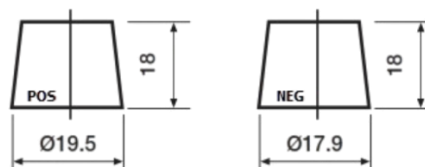

## Formula Xtreme FA406

Type	FA406
Technology	Flooded
EAN/GTIN	3661024047005
Spannung	12 V
Kapazität	40.0 Ah
Kaltstartwert	350 A
Länge	187 mm
Breite	127 mm
Höhe	220 mm
Kastengröße	B19
Schaltung	ETN 0
Poltyp	JIS taper post
Bodenleiste	B1
Gewicht (Änderungen vorbehalten)	9.30 kg

### Schaltung