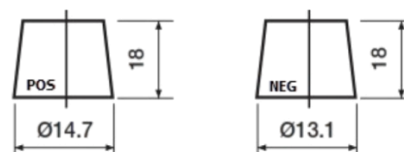

## Formula Xtreme FA406

Type	FA406
Technology	Flooded
EAN/GTIN	3661024047005
Spannung	12 V
Kapazität	40.0 Ah
Kaltstartwert	350 A
Länge	187 mm
Breite	127 mm
Höhe	220 mm
Kastengröße	B19
Schaltung	ETN 0
Poltyp	JIS taper post
Bodenleiste	B1
Gewicht (Änderungen vorbehalten)	9.30 kg