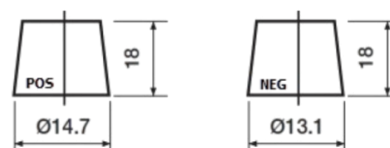

Batterien für Autos

Formula Xtreme FA406

Type	FA406
Technology	Flooded
EAN/GTIN	3661024047005
Spannung	12 V
Kapazität	40.0 Ah
Kaltstartwert	350 A
Länge	187 mm
Breite	127 mm
Höhe	220 mm
Kastengröße	B19
Schaltung	ETN 0
Poltyp	JIS taper post
Bodenleiste	B1
Gewicht (Änderungen vorbehalten)	9.30 kg

Remove T1 adapter for T3

Bodenleiste

Design, Merkmale und Spezifikationen können ohne vorherige Ankündigung geändert werden. Wir lehnen jede ausdrückliche oder stillschweigende Zusicherung oder Gewährleistung in Bezug auf die Daten oder Empfehlungen ab und haften in keinem Fall für Verluste oder Schäden, die angeblich daraus entstanden sind. Einige Produkte sind möglicherweise nicht auf Ihrem lokalen Markt erhältlich.