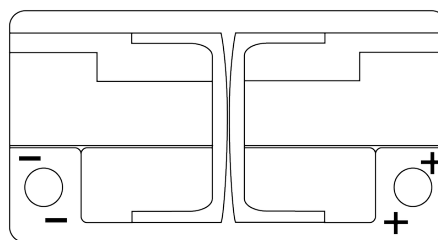

Produktübersicht

Batterien für Autos

Formula Xtreme FA1050

Type	FA1050
Technology	Flooded
EAN/GTIN	3661024044301
Spannung	12 V
Kapazität	105.0 Ah
Kaltstartwert	850 A
Länge	315 mm
Breite	175 mm
Höhe	205 mm
Kastengröße	LH4
Schaltung	ETN 0
Poltyp	EN taper post
Bodenleiste	B13
Gewicht (Änderungen vorbehalten)	23.10 kg

Schaltung

Poltyp

Positive Terminal

Negative Terminal

Bodenleiste

Design, Merkmale und Spezifikationen können ohne vorherige Ankündigung geändert werden. Wir lehnen jede ausdrückliche oder stillschweigende Zusicherung oder Gewährleistung in Bezug auf die Daten oder Empfehlungen ab und haften in keinem Fall für Verluste oder Schäden, die angeblich daraus entstanden sind. Einige Produkte sind möglicherweise nicht auf Ihrem lokalen Markt erhältlich.