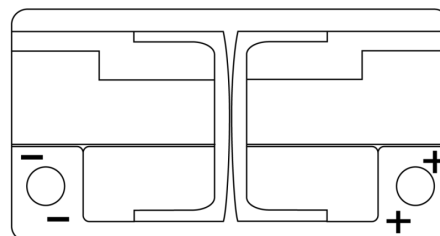

Produktübersicht

Batterien für Autos

Formula Xtreme FA1050

Type	FA1050
Technology	Flooded
EAN/GTIN	3661024044301
Spannung	12 V
Kapazität	105.0 Ah
Kaltstartwert	850 A
Länge	315 mm
Breite	175 mm
Höhe	205 mm
Kastengröße	LH4
Schaltung	ETN 0
Poltyp	EN taper post
Bodenleiste	B13
Gewicht (Änderungen vorbehalten)	23.10 kg

Schaltung

Poltyp

Bodenleiste

Design, Merkmale und Spezifikationen können ohne vorherige Ankündigung geändert werden. Wir lehnen jede ausdrückliche oder stillschweigende Zusicherung oder Gewährleistung in Bezug auf die Daten oder Empfehlungen ab und haften in keinem Fall für Verluste oder Schäden, die angeblich daraus entstanden sind. Einige Produkte sind möglicherweise nicht auf Ihrem lokalen Markt erhältlich.