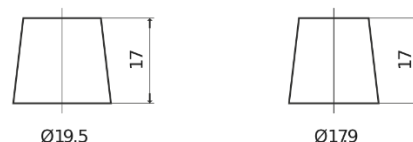

Produktübersicht

Batterien für Autos

Formula Xtreme FA1050

Type	FA1050
Technology	Flooded
EAN/GTIN	3661024044301
Spannung	12 V
Kapazität	105.0 Ah
Kaltstartwert	850 A
Länge	315 mm
Breite	175 mm
Höhe	205 mm
Kastengröße	LH4
Schaltung	ETN 0
Poltyp	EN taper post
Bodenleiste	B13
Gewicht (Änderungen vorbehalten)	23.10 kg

Schaltung

Poltyp

Positive Terminal

Negative Terminal

Bodenleiste

Design, Merkmale und Spezifikationen können ohne vorherige Ankündigung geändert werden. Wir lehnen jede ausdrückliche oder stillschweigende Zusicherung oder Gewährleistung in Bezug auf die Daten oder Empfehlungen ab und haften in keinem Fall für Verluste oder Schäden, die angeblich daraus entstanden sind. Einige Produkte sind möglicherweise nicht auf Ihrem lokalen Markt erhältlich.