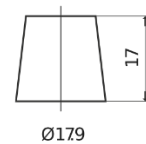

Poltyp

PositiveTerminal

NegativeTerminal