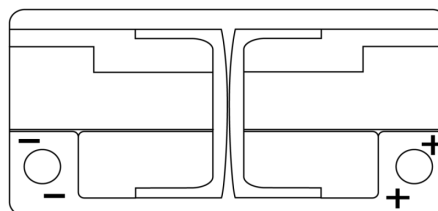

Produktübersicht

Batterien für Autos

Formula Xtreme FA1000

Type	FA1000
Technology	Flooded
EAN/GTIN	3661024044257
Spannung	12 V
Kapazität	100.0 Ah
Kaltstartwert	900 A
Länge	353 mm
Breite	175 mm
Höhe	190 mm
Kastengröße	L05
Schaltung	ETN 0
Poltyp	EN taper post
Bodenleiste	B13
Gewicht (Änderungen vorbehalten)	22.60 kg

Schaltung

Poltyp

Positive Terminal

Negative Terminal

Bodenleiste

Design, Merkmale und Spezifikationen können ohne vorherige Ankündigung geändert werden. Wir lehnen jede ausdrückliche oder stillschweigende Zusicherung oder Gewährleistung in Bezug auf die Daten oder Empfehlungen ab und haften in keinem Fall für Verluste oder Schäden, die angeblich daraus entstanden sind. Einige Produkte sind möglicherweise nicht auf Ihrem lokalen Markt erhältlich.