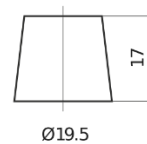

Poltyp

PositiveTerminal

NegativeTerminal