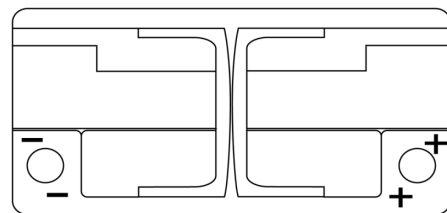

**Produktübersicht**

Batterien für Autos

**Formula Xtreme FA1000**

Type	FA1000
Technology	Flooded
EAN/GTIN	3661024044257
Spannung	12 V
Kapazität	100.0 Ah
Kaltstartwert	900 A
Länge	353 mm
Breite	175 mm
Höhe	190 mm
Kastengröße	L05
Schaltung	ETN 0
Poltyp	EN taper post
Bodenleiste	B13
Gewicht (Änderungen vorbehalten)	22.60 kg

**Schaltung**

**Poltyp**

PositiveTerminal

NegativeTerminal

**Bodenleiste**

Design, Merkmale und Spezifikationen können ohne vorherige Ankündigung geändert werden. Wir lehnen jede ausdrückliche oder stillschweigende Zusicherung oder Gewährleistung in Bezug auf die Daten oder Empfehlungen ab und haften in keinem Fall für Verluste oder Schäden, die angeblich daraus entstanden sind. Einige Produkte sind möglicherweise nicht auf Ihrem lokalen Markt erhältlich.