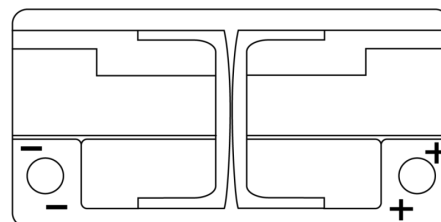

Produktübersicht

Batterien für Marine und Freizeit

Dual EFB EZ850

Type	EZ850
Technology	EFB
EAN/GTIN	3661024037495
Spannung	12 V
Kapazität	100.0 Ah
Kaltstartwert	900 A
Watt hour	850 Wh
Länge	353 mm
Breite	175 mm
Höhe	190 mm
Kastengröße	L05
Schaltung	ETN 0
Poltyp	EN taper post
Bodenleiste	B13
Gewicht (Änderungen vorbehalten)	25.50 kg

Schaltung

Poltyp

PositiveTerminal

NegativeTerminal

Bodenleiste

Design, Merkmale und Spezifikationen können ohne vorherige Ankündigung geändert werden. Wir lehnen jede ausdrückliche oder stillschweigende Zusicherung oder Gewährleistung in Bezug auf die Daten oder Empfehlungen ab und haften in keinem Fall für Verluste oder Schäden, die angeblich daraus entstanden sind. Einige Produkte sind möglicherweise nicht auf Ihrem lokalen Markt erhältlich.