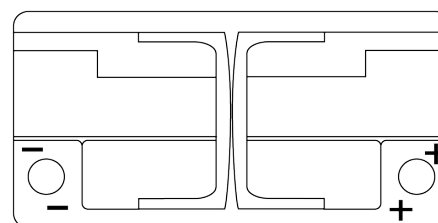

**Produktübersicht**

Batterien für Marine und Freizeit

**Dual EFB EZ850**

|                                  |               |
|----------------------------------|---------------|
| Type                             | EZ850         |
| Technology                       | EFB           |
| EAN/GTIN                         | 3661024037495 |
| Spannung                         | 12 V          |
| Kapazität                        | 100.0 Ah      |
| Kaltstartwert                    | 900 A         |
| Watt hour                        | 850 Wh        |
| Länge                            | 353 mm        |
| Breite                           | 175 mm        |
| Höhe                             | 190 mm        |
| Kastengröße                      | L05           |
| Schaltung                        | ETN 0         |
| Poltyp                           | EN taper post |
| Bodenleiste                      | B13           |
| Gewicht (Änderungen vorbehalten) | 25.50 kg      |

**Schaltung**

**Poltyp**

Positive Terminal

Negative Terminal

**Bodenleiste**

Design, Merkmale und Spezifikationen können ohne vorherige Ankündigung geändert werden. Wir lehnen jede ausdrückliche oder stillschweigende Zusicherung oder Gewährleistung in Bezug auf die Daten oder Empfehlungen ab und haften in keinem Fall für Verluste oder Schäden, die angeblich daraus entstanden sind. Einige Produkte sind möglicherweise nicht auf Ihrem lokalen Markt erhältlich.