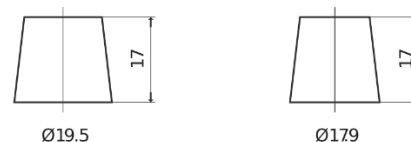

Produktübersicht

Batterien für Marine und Freizeit

Dual EFB EZ850

Type	EZ850
Technology	EFB
EAN/GTIN	3661024037495
Spannung	12 V
Kapazität	100.0 Ah
Kaltstartwert	900 A
Watt hour	850 Wh
Länge	353 mm
Breite	175 mm
Höhe	190 mm
Kastengröße	L05
Schaltung	ETN 0
Poltyp	EN taper post
Bodenleiste	B13
Gewicht (Änderungen vorbehalten)	25.50 kg

Schaltung

Poltyp

Bodenleiste

Design, Merkmale und Spezifikationen können ohne vorherige Ankündigung geändert werden. Wir lehnen jede ausdrückliche oder stillschweigende Zusicherung oder Gewährleistung in Bezug auf die Daten oder Empfehlungen ab und haften in keinem Fall für Verluste oder Schäden, die angeblich daraus entstanden sind. Einige Produkte sind möglicherweise nicht auf Ihrem lokalen Markt erhältlich.