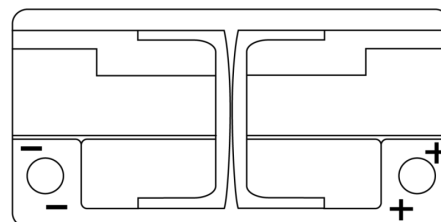

Produktübersicht

Batterien für Marine und Freizeit

Dual EFB EZ850

Type	EZ850
Technology	EFB
EAN/GTIN	3661024037495
Spannung	12 V
Kapazität	100.0 Ah
Kaltstartwert	900 A
Watt hour	850 Wh
Länge	353 mm
Breite	175 mm
Höhe	190 mm
Kastengröße	L05
Schaltung	ETN 0
Poltyp	EN taper post
Bodenleiste	B13
Gewicht (Änderungen vorbehalten)	25.50 kg

Schaltung

Poltyp

Bodenleiste

Design, Merkmale und Spezifikationen können ohne vorherige Ankündigung geändert werden. Wir lehnen jede ausdrückliche oder stillschweigende Zusicherung oder Gewährleistung in Bezug auf die Daten oder Empfehlungen ab und haften in keinem Fall für Verluste oder Schäden, die angeblich daraus entstanden sind. Einige Produkte sind möglicherweise nicht auf Ihrem lokalen Markt erhältlich.