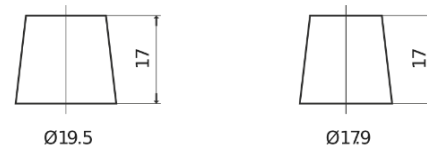

Produktübersicht

Batterien für Marine und Freizeit

Dual EFB EZ850

Type	EZ850
Technology	EFB
EAN/GTIN	3661024037495
Spannung	12 V
Kapazität	100.0 Ah
Kaltstartwert	900 A
Watt hour	850 Wh
Länge	353 mm
Breite	175 mm
Höhe	190 mm
Kastengröße	L05
Schaltung	ETN 0
Poltyp	EN taper post
Bodenleiste	B13
Gewicht (Änderungen vorbehalten)	25.50 kg

Schaltung

Poltyp

Bodenleiste

Design, Merkmale und Spezifikationen können ohne vorherige Ankündigung geändert werden. Wir lehnen jede ausdrückliche oder stillschweigende Zusicherung oder Gewährleistung in Bezug auf die Daten oder Empfehlungen ab und haften in keinem Fall für Verluste oder Schäden, die angeblich daraus entstanden sind. Einige Produkte sind möglicherweise nicht auf Ihrem lokalen Markt erhältlich.