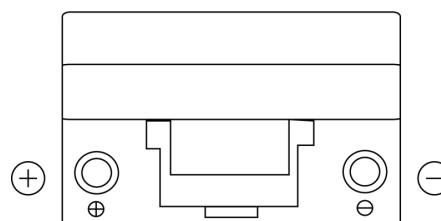

Produktübersicht

Batterien für Marine und Freizeit

Dual EFB EZ650

Type	EZ650
Technology	EFB
EAN/GTIN	3661024037648
Spannung	12 V
Kapazität	75.0 Ah
Kaltstartwert	750 A
Watt hour	650 Wh
Länge	260 mm
Breite	173 mm
Höhe	222 mm
Kastengröße	D26
Schaltung	ETN 1
Poltyp	EN taper post
Bodenleiste	B0
Gewicht (Änderungen vorbehalten)	19.00 kg

Schaltung

Poltyp

Positive Terminal

Negative Terminal

Bodenleiste

Design, Merkmale und Spezifikationen können ohne vorherige Ankündigung geändert werden. Wir lehnen jede ausdrückliche oder stillschweigende Zusicherung oder Gewährleistung in Bezug auf die Daten oder Empfehlungen ab und haften in keinem Fall für Verluste oder Schäden, die angeblich daraus entstanden sind. Einige Produkte sind möglicherweise nicht auf Ihrem lokalen Markt erhältlich.