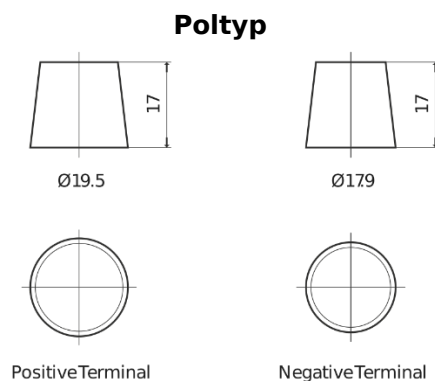

Batterien für Autos

EFB FL954

Type	FL954
Technology	EFB
EAN/GTIN	3661024046503
Spannung	12 V
Kapazität	95 Ah
Kaltstartwert	800 A
Länge	306 mm
Breite	173 mm
Höhe	222 mm
Kastengröße	D31
Schaltung	ETN 0
Poltyp	EN taper post
Bodenleiste	Korean B1
Gewicht (Änderungen vorbehalten)	21.80 kg