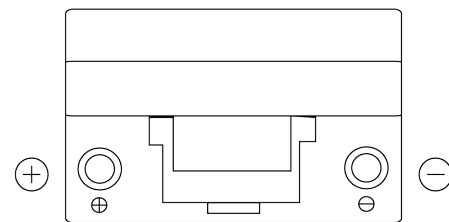

Produktübersicht

Batterien für Marine und Freizeit

Dual EFB EZ650

Type	EZ650
Technology	EFB
EAN/GTIN	3661024037648
Spannung	12 V
Kapazität	75.0 Ah
Kaltstartwert	750 A
Watt hour	650 Wh
Länge	260 mm
Breite	173 mm
Höhe	222 mm
Kastengröße	D26
Schaltung	ETN 1
Poltyp	EN taper post
Bodenleiste	B0
Gewicht (Änderungen vorbehalten)	19.00 kg

Schaltung

Poltyp

Positive Terminal

Negative Terminal

Bodenleiste

Design, Merkmale und Spezifikationen können ohne vorherige Ankündigung geändert werden. Wir lehnen jede ausdrückliche oder stillschweigende Zusicherung oder Gewährleistung in Bezug auf die Daten oder Empfehlungen ab und haften in keinem Fall für Verluste oder Schäden, die angeblich daraus entstanden sind. Einige Produkte sind möglicherweise nicht auf Ihrem lokalen Markt erhältlich.