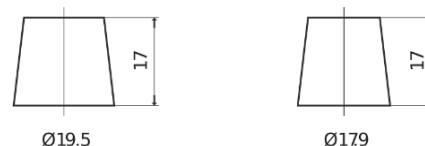

Produktübersicht

Batterien für Marine und Freizeit

Dual EFB EZ650

Type	EZ650
Technology	EFB
EAN/GTIN	3661024037648
Spannung	12 V
Kapazität	75.0 Ah
Kaltstartwert	750 A
Watt hour	650 Wh
Länge	260 mm
Breite	173 mm
Höhe	222 mm
Kastengröße	D26
Schaltung	ETN 1
Poltyp	EN taper post
Bodenleiste	B0
Gewicht (Änderungen vorbehalten)	19.00 kg

Schaltung

Poltyp

Bodenleiste

Design, Merkmale und Spezifikationen können ohne vorherige Ankündigung geändert werden. Wir lehnen jede ausdrückliche oder stillschweigende Zusicherung oder Gewährleistung in Bezug auf die Daten oder Empfehlungen ab und haften in keinem Fall für Verluste oder Schäden, die angeblich daraus entstanden sind. Einige Produkte sind möglicherweise nicht auf Ihrem lokalen Markt erhältlich.