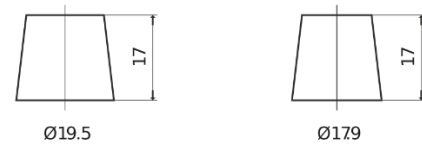

Produktübersicht

Batterien für Marine und Freizeit

Dual EFB EZ650

Type	EZ650
Technology	EFB
EAN/GTIN	3661024037648
Spannung	12 V
Kapazität	75.0 Ah
Kaltstartwert	750 A
Watt hour	650 Wh
Länge	260 mm
Breite	173 mm
Höhe	222 mm
Kastengröße	D26
Schaltung	ETN 1
Poltyp	EN taper post
Bodenleiste	B0
Gewicht (Änderungen vorbehalten)	19.00 kg

Schaltung

Poltyp

Positive Terminal

Negative Terminal

Bodenleiste

Design, Merkmale und Spezifikationen können ohne vorherige Ankündigung geändert werden. Wir lehnen jede ausdrückliche oder stillschweigende Zusicherung oder Gewährleistung in Bezug auf die Daten oder Empfehlungen ab und haften in keinem Fall für Verluste oder Schäden, die angeblich daraus entstanden sind. Einige Produkte sind möglicherweise nicht auf Ihrem lokalen Markt erhältlich.