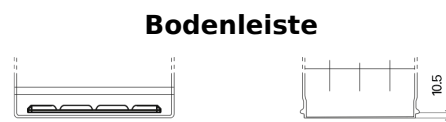

Batterien für Autos

EFB FL954

Type	FL954
Technology	EFB
EAN/GTIN	3661024046503
Spannung	12 V
Kapazität	95 Ah
Kaltstartwert	800 A
Länge	306 mm
Breite	173 mm
Höhe	222 mm
Kastengröße	D31
Schaltung	ETN 0
Poltyp	EN taper post
Bodenleiste	Korean B1
Gewicht (Änderungen vorbehalten)	21.80 kg