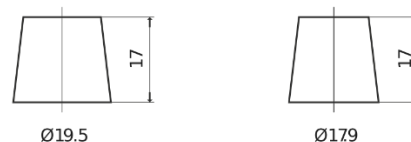

Produktübersicht

Batterien für Marine und Freizeit

Dual EFB EZ600

Type	EZ600
Technology	EFB
EAN/GTIN	3661024037488
Spannung	12 V
Kapazität	70.0 Ah
Kaltstartwert	760 A
Watt hour	600 Wh
Länge	278 mm
Breite	175 mm
Höhe	190 mm
Kastengröße	L03
Schaltung	ETN 0
Poltyp	EN taper post
Bodenleiste	B13
Gewicht (Änderungen vorbehalten)	19.30 kg

Schaltung

Poltyp

Positive Terminal

Negative Terminal

Bodenleiste

Design, Merkmale und Spezifikationen können ohne vorherige Ankündigung geändert werden. Wir lehnen jede ausdrückliche oder stillschweigende Zusicherung oder Gewährleistung in Bezug auf die Daten oder Empfehlungen ab und haften in keinem Fall für Verluste oder Schäden, die angeblich daraus entstanden sind. Einige Produkte sind möglicherweise nicht auf Ihrem lokalen Markt erhältlich.