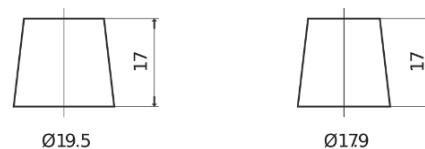

Produktübersicht

Batterien für Marine und Freizeit

Dual EFB EZ600

Type	EZ600
Technology	EFB
EAN/GTIN	3661024037488
Spannung	12 V
Kapazität	70.0 Ah
Kaltstartwert	760 A
Watt hour	600 Wh
Länge	278 mm
Breite	175 mm
Höhe	190 mm
Kastengröße	L03
Schaltung	ETN 0
Poltyp	EN taper post
Bodenleiste	B13
Gewicht (Änderungen vorbehalten)	19.30 kg

Schaltung

Poltyp

Bodenleiste

Design, Merkmale und Spezifikationen können ohne vorherige Ankündigung geändert werden. Wir lehnen jede ausdrückliche oder stillschweigende Zusicherung oder Gewährleistung in Bezug auf die Daten oder Empfehlungen ab und haften in keinem Fall für Verluste oder Schäden, die angeblich daraus entstanden sind. Einige Produkte sind möglicherweise nicht auf Ihrem lokalen Markt erhältlich.