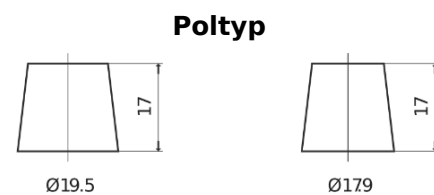

Produktübersicht

Batterien für Lastkraftwagen, Busse, Bauwesen, Landwirtschaft

EndurancePRO EFB EX2253

Type	EX2253
Technology	EFB
EAN/GTIN	3661024036702
Spannung	12 V
Kapazität	225.0 Ah
Kaltstartwert	1150 A
Länge	518 mm
Breite	274 mm
Höhe	240 mm
Kastengröße	D06
Schaltung	ETN 3
Poltyp	EN taper post
Bodenleiste	B0
Gewicht (Änderungen vorbehalten)	60.10 kg