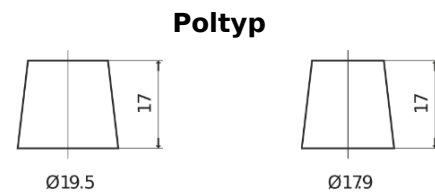

Produktübersicht

Batterien für Lastkraftwagen, Busse, Bauwesen, Landwirtschaft

EndurancePRO EFB EX2253

Type	EX2253
Technology	EFB
EAN/GTIN	3661024036702
Spannung	12 V
Kapazität	225.0 Ah
Kaltstartwert	1150 A
Länge	518 mm
Breite	274 mm
Höhe	240 mm
Kastengröße	D06
Schaltung	ETN 3
Poltyp	EN taper post
Bodenleiste	B0
Gewicht (Änderungen vorbehalten)	60.10 kg