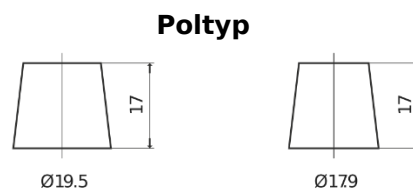

**Produktübersicht**

Batterien für Lastkraftwagen, Busse, Bauwesen, Landwirtschaft

**EndurancePRO EFB EX2253**

Type	EX2253
Technology	EFB
EAN/GTIN	3661024036702
Spannung	12 V
Kapazität	225.0 Ah
Kaltstartwert	1150 A
Länge	518 mm
Breite	274 mm
Höhe	240 mm
Kastengröße	D06
Schaltung	ETN 3
Poltyp	EN taper post
Bodenleiste	B0
Gewicht (Änderungen vorbehalten)	60.10 kg