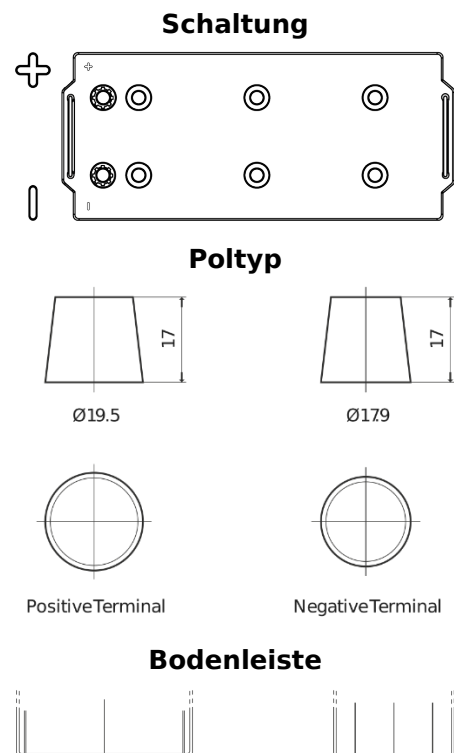

Produktübersicht

Batterien für Lastkraftwagen, Busse, Bauwesen, Landwirtschaft

EndurancePRO EFB EX1803

Type	EX1803
Technology	EFB
EAN/GTIN	3661024036696
Spannung	12 V
Kapazität	180.0 Ah
Kaltstartwert	1000 A
Länge	513 mm
Breite	223 mm
Höhe	223 mm
Kastengröße	D05
Schaltung	ETN 3
Poltyp	EN taper post
Bodenleiste	B0
Gewicht (Änderungen vorbehalten)	46.10 kg