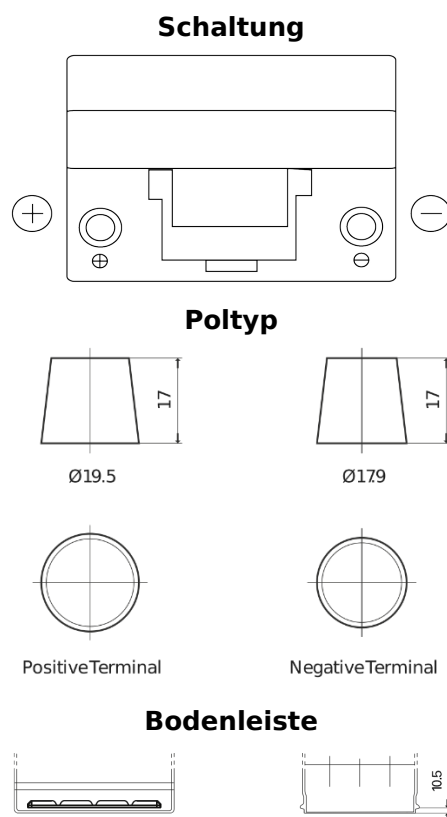

**Produktübersicht**

Batterien für Autos

**Technica TB955**

Type	TB955
Technology	Flooded
EAN/GTIN	3661024054461
Spannung	12 V
Kapazität	95 Ah
Kaltstartwert	760 A
Länge	306 mm
Breite	173 mm
Höhe	222 mm
Kastengröße	D31
Schaltung	ETN 1
Poltyp	EN taper post
Bodenleiste	Korean B1
Gewicht (Änderungen vorbehalten)	20.60 kg