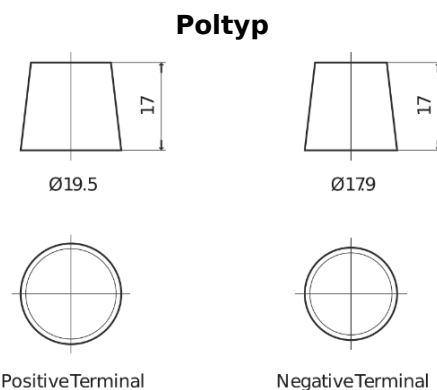

**Produktübersicht**

Batterien für Lastkraftwagen, Busse, Bauwesen, Landwirtschaft

**EndurancePRO EFB EX1803**

Type	EX1803
Technology	EFB
EAN/GTIN	3661024036696
Spannung	12 V
Kapazität	180.0 Ah
Kaltstartwert	1000 A
Länge	513 mm
Breite	223 mm
Höhe	223 mm
Kastengröße	D05
Schaltung	ETN 3
Poltyp	EN taper post
Bodenleiste	B0
Gewicht (Änderungen vorbehalten)	46.10 kg