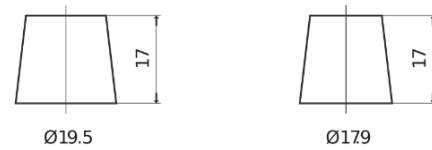

Produktübersicht

Batterien für Lastkraftwagen, Busse, Bauwesen, Landwirtschaft

EndurancePRO EFB EX1803

Type	EX1803
Technology	EFB
EAN/GTIN	3661024036696
Spannung	12 V
Kapazität	180.0 Ah
Kaltstartwert	1000 A
Länge	513 mm
Breite	223 mm
Höhe	223 mm
Kastengröße	D05
Schaltung	ETN 3
Poltyp	EN taper post
Bodenleiste	B0
Gewicht (Änderungen vorbehalten)	46.10 kg

Schaltung

Poltyp

Bodenleiste

Design, Merkmale und Spezifikationen können ohne vorherige Ankündigung geändert werden. Wir lehnen jede ausdrückliche oder stillschweigende Zusicherung oder Gewährleistung in Bezug auf die Daten oder Empfehlungen ab und haften in keinem Fall für Verluste oder Schäden, die angeblich daraus entstanden sind. Einige Produkte sind möglicherweise nicht auf Ihrem lokalen Markt erhältlich.