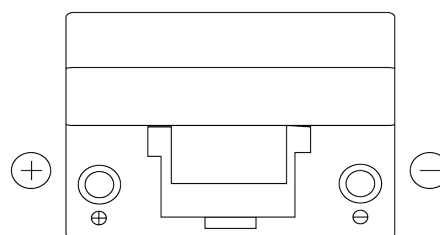

Produktübersicht

Batterien für Autos

Excell EB955

Type	EB955
Technology	Flooded
EAN/GTIN	3661024034463
Spannung	12 V
Kapazität	95 Ah
Kaltstartwert	760 A
Länge	306 mm
Breite	173 mm
Höhe	222 mm
Kastengröße	D31
Schaltung	ETN 1
Poltyp	EN taper post
Bodenleiste	Korean B1
Gewicht (Änderungen vorbehalten)	20.60 kg

Schaltung

Poltyp

Positive Terminal

Negative Terminal

Bodenleiste

Design, Merkmale und Spezifikationen können ohne vorherige Ankündigung geändert werden. Wir lehnen jede ausdrückliche oder stillschweigende Zusicherung oder Gewährleistung in Bezug auf die Daten oder Empfehlungen ab und haften in keinem Fall für Verluste oder Schäden, die angeblich daraus entstanden sind. Einige Produkte sind möglicherweise nicht auf Ihrem lokalen Markt erhältlich.