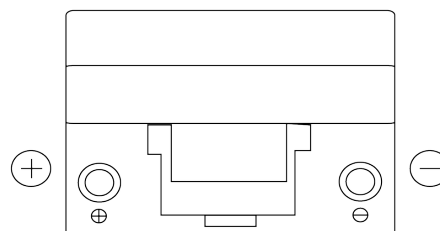

**Produktübersicht**

Batterien für Autos

**Power DB955**

Type	DB955
Technology	Flooded
EAN/GTIN	3661024024464
Spannung	12 V
Kapazität	95 Ah
Kaltstartwert	760 A
Länge	306 mm
Breite	173 mm
Höhe	222 mm
Kastengröße	D31
Schaltung	ETN 1
Poltyp	EN taper post
Bodenleiste	Korean B1
Gewicht (Änderungen vorbehalten)	20.60 kg

**Schaltung**

**Poltyp**

Positive Terminal

Negative Terminal

**Bodenleiste**

Design, Merkmale und Spezifikationen können ohne vorherige Ankündigung geändert werden. Wir lehnen jede ausdrückliche oder stillschweigende Zusicherung oder Gewährleistung in Bezug auf die Daten oder Empfehlungen ab und haften in keinem Fall für Verluste oder Schäden, die angeblich daraus entstanden sind. Einige Produkte sind möglicherweise nicht auf Ihrem lokalen Markt erhältlich.