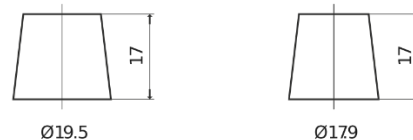

Produktübersicht

Batterien für Autos

Power DB955

Type	DB955
Technology	Flooded
EAN/GTIN	3661024024464
Spannung	12 V
Kapazität	95 Ah
Kaltstartwert	760 A
Länge	306 mm
Breite	173 mm
Höhe	222 mm
Kastengröße	D31
Schaltung	ETN 1
Poltyp	EN taper post
Bodenleiste	Korean B1
Gewicht (Änderungen vorbehalten)	20.60 kg

Schaltung

Poltyp

Bodenleiste

Design, Merkmale und Spezifikationen können ohne vorherige Ankündigung geändert werden. Wir lehnen jede ausdrückliche oder stillschweigende Zusicherung oder Gewährleistung in Bezug auf die Daten oder Empfehlungen ab und haften in keinem Fall für Verluste oder Schäden, die angeblich daraus entstanden sind. Einige Produkte sind möglicherweise nicht auf Ihrem lokalen Markt erhältlich.