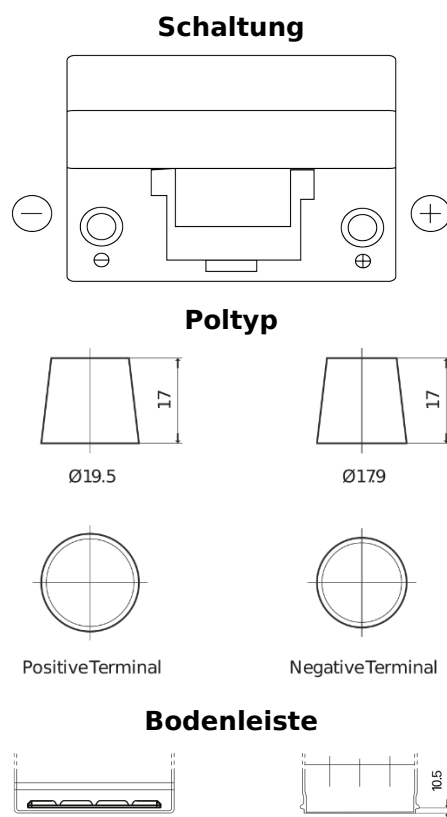

**Produktübersicht**

Batterien für Autos

**Technica TB954**

Type	TB954
Technology	Flooded
EAN/GTIN	3661024054454
Spannung	12 V
Kapazität	95 Ah
Kaltstartwert	760 A
Länge	306 mm
Breite	173 mm
Höhe	222 mm
Kastengröße	D31
Schaltung	ETN 0
Poltyp	EN taper post
Bodenleiste	Korean B1
Gewicht (Änderungen vorbehalten)	20.60 kg