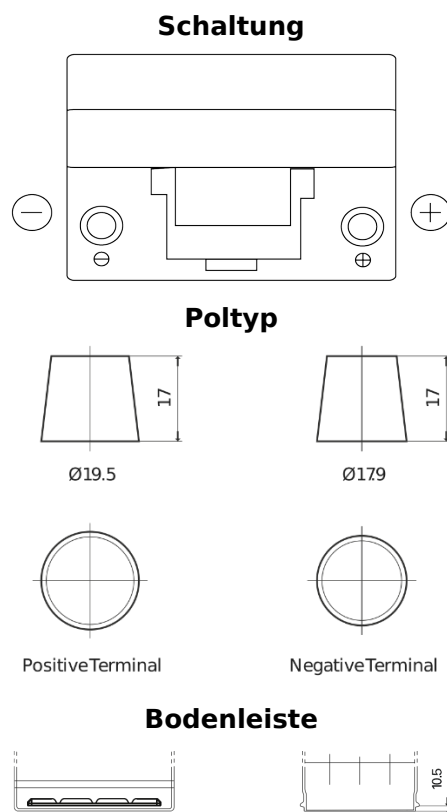

Batterien für Autos

Formula FB954

Type	FB954
Technology	Flooded
EAN/GTIN	3661024044455
Spannung	12 V
Kapazität	95 Ah
Kaltstartwert	760 A
Länge	306 mm
Breite	173 mm
Höhe	222 mm
Kastengröße	D31
Schaltung	ETN 0
Poltyp	EN taper post
Bodenleiste	Korean B1
Gewicht (Änderungen vorbehalten)	20.60 kg