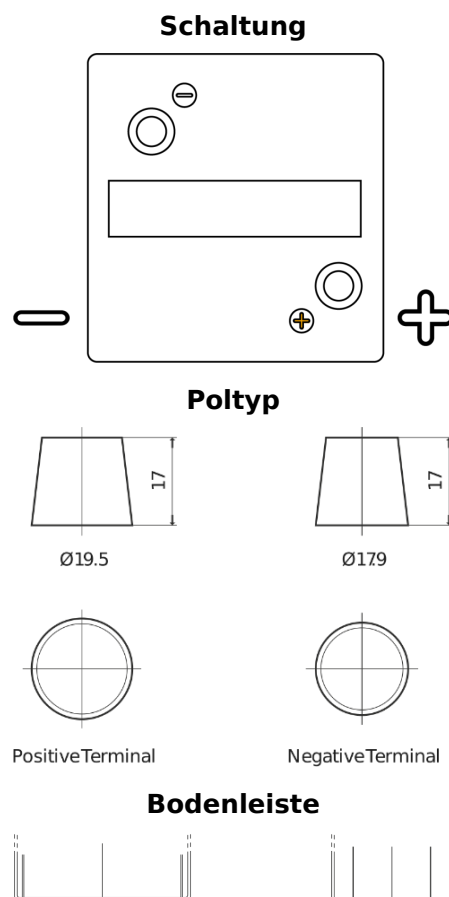

Produktübersicht

Batterien für Marine und Freizeit

Vintage EU80-6

Type	EU80-6
Technology	Flooded
EAN/GTIN	3661024036160
Spannung	6 V
Kapazität	80.0 Ah
Kaltstartwert	600 A
Länge	158 mm
Breite	165 mm
Höhe	220 mm
Kastengröße	M02
Schaltung	ETN 0
Poltyp	EN taper post
Bodenleiste	B0
Gewicht (Änderungen vorbehalten)	11.00 kg