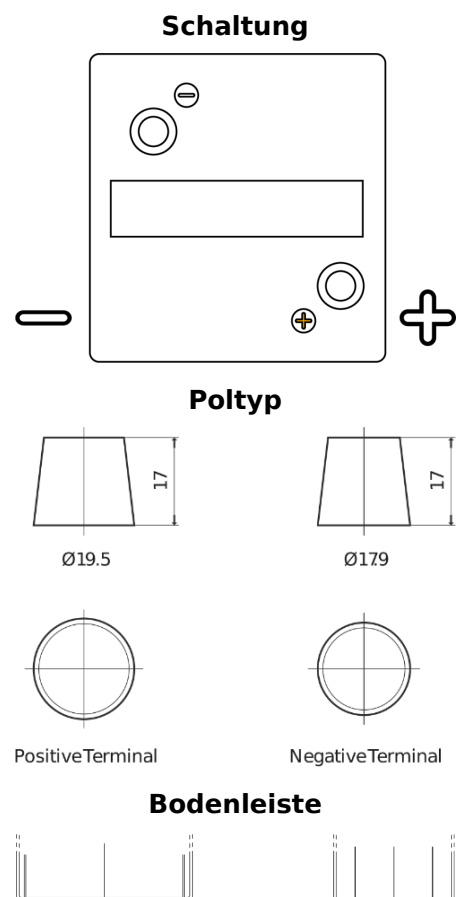

**Produktübersicht**

Batterien für Marine und Freizeit

**Vintage EU80-6**

Type	EU80-6
Technology	Flooded
EAN/GTIN	3661024036160
Spannung	6 V
Kapazität	80.0 Ah
Kaltstartwert	600 A
Länge	158 mm
Breite	165 mm
Höhe	220 mm
Kastengröße	M02
Schaltung	ETN 0
Poltyp	EN taper post
Bodenleiste	B0
Gewicht (Änderungen vorbehalten)	11.00 kg