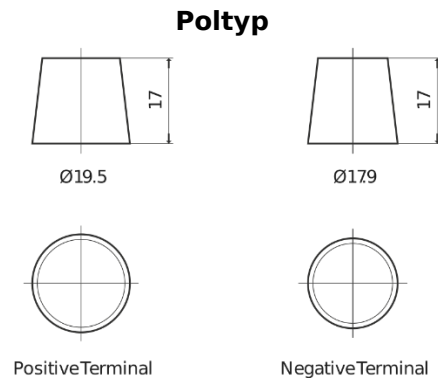

Produktübersicht

Batterien für Marine und Freizeit

Vintage EU77-6

Type	EU77-6
Technology	Flooded
EAN/GTIN	3661024036177
Spannung	6 V
Kapazität	77.0 Ah
Kaltstartwert	650 A
Länge	215 mm
Breite	169 mm
Höhe	184 mm
Kastengröße	H02
Schaltung	ETN 0
Poltyp	EN taper post
Bodenleiste	B6
Gewicht (Änderungen vorbehalten)	11.10 kg