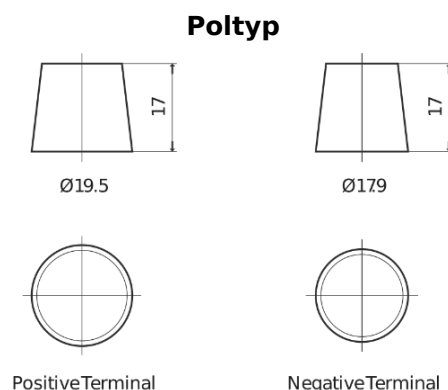

Produktübersicht

Batterien für Marine und Freizeit

Vintage EU77-6

Type	EU77-6
Technology	Flooded
EAN/GTIN	3661024036177
Spannung	6 V
Kapazität	77.0 Ah
Kaltstartwert	650 A
Länge	215 mm
Breite	169 mm
Höhe	184 mm
Kastengröße	H02
Schaltung	ETN 0
Poltyp	EN taper post
Bodenleiste	B6
Gewicht (Änderungen vorbehalten)	11.10 kg