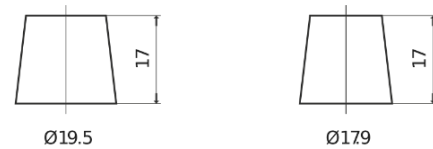

Produktübersicht

Batterien für Marine und Freizeit

Vintage EU77-6

| | |
|----------------------------------|---------------|
| Type | EU77-6 |
| Technology | Flooded |
| EAN/GTIN | 3661024036177 |
| Spannung | 6 V |
| Kapazität | 77.0 Ah |
| Kaltstartwert | 650 A |
| Länge | 215 mm |
| Breite | 169 mm |
| Höhe | 184 mm |
| Kastengröße | H02 |
| Schaltung | ETN 0 |
| Poltyp | EN taper post |
| Bodenleiste | B6 |
| Gewicht (Änderungen vorbehalten) | 11.10 kg |

Schaltung

Poltyp

Positive Terminal

Negative Terminal

Bodenleiste

Design, Merkmale und Spezifikationen können ohne vorherige Ankündigung geändert werden. Wir lehnen jede ausdrückliche oder stillschweigende Zusicherung oder Gewährleistung in Bezug auf die Daten oder Empfehlungen ab und haften in keinem Fall für Verluste oder Schäden, die angeblich daraus entstanden sind. Einige Produkte sind möglicherweise nicht auf Ihrem lokalen Markt erhältlich.