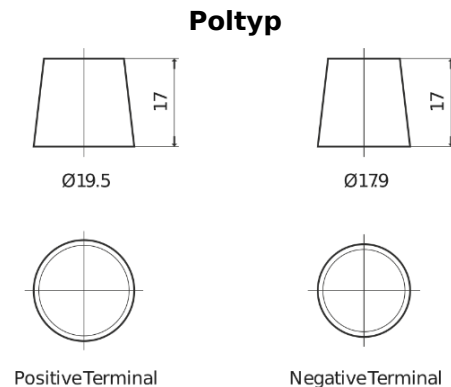

Produktübersicht

Batterien für Marine und Freizeit

Vintage EU77-6

Type	EU77-6
Technology	Flooded
EAN/GTIN	3661024036177
Spannung	6 V
Kapazität	77.0 Ah
Kaltstartwert	650 A
Länge	215 mm
Breite	169 mm
Höhe	184 mm
Kastengröße	H02
Schaltung	ETN 0
Poltyp	EN taper post
Bodenleiste	B6
Gewicht (Änderungen vorbehalten)	11.10 kg