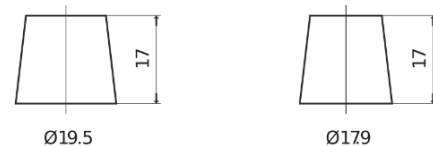

Produktübersicht

Batterien für Marine und Freizeit

Vintage EU77-6

Type	EU77-6
Technology	Flooded
EAN/GTIN	3661024036177
Spannung	6 V
Kapazität	77.0 Ah
Kaltstartwert	650 A
Länge	215 mm
Breite	169 mm
Höhe	184 mm
Kastengröße	H02
Schaltung	ETN 0
Poltyp	EN taper post
Bodenleiste	B6
Gewicht (Änderungen vorbehalten)	11.10 kg

Schaltung

Poltyp

Bodenleiste

Design, Merkmale und Spezifikationen können ohne vorherige Ankündigung geändert werden. Wir lehnen jede ausdrückliche oder stillschweigende Zusicherung oder Gewährleistung in Bezug auf die Daten oder Empfehlungen ab und haften in keinem Fall für Verluste oder Schäden, die angeblich daraus entstanden sind. Einige Produkte sind möglicherweise nicht auf Ihrem lokalen Markt erhältlich.