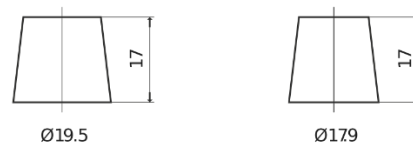

Produktübersicht

Batterien für Autos

Power DB954

Type	DB954
Technology	Flooded
EAN/GTIN	3661024024457
Spannung	12 V
Kapazität	95 Ah
Kaltstartwert	760 A
Länge	306 mm
Breite	173 mm
Höhe	222 mm
Kastengröße	D31
Schaltung	ETN 0
Poltyp	EN taper post
Bodenleiste	Korean B1
Gewicht (Änderungen vorbehalten)	20.60 kg

Schaltung

Poltyp

Bodenleiste

Design, Merkmale und Spezifikationen können ohne vorherige Ankündigung geändert werden. Wir lehnen jede ausdrückliche oder stillschweigende Zusicherung oder Gewährleistung in Bezug auf die Daten oder Empfehlungen ab und haften in keinem Fall für Verluste oder Schäden, die angeblich daraus entstanden sind. Einige Produkte sind möglicherweise nicht auf Ihrem lokalen Markt erhältlich.