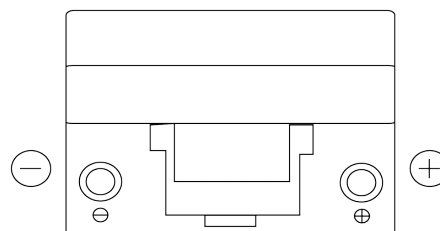

**Produktübersicht**

Batterien für Autos

**Power DB954**

Type	DB954
Technology	Flooded
EAN/GTIN	3661024024457
Spannung	12 V
Kapazität	95 Ah
Kaltstartwert	760 A
Länge	306 mm
Breite	173 mm
Höhe	222 mm
Kastengröße	D31
Schaltung	ETN 0
Poltyp	EN taper post
Bodenleiste	Korean B1
Gewicht (Änderungen vorbehalten)	20.60 kg

**Schaltung**

**Poltyp**

Positive Terminal

Negative Terminal

**Bodenleiste**

Design, Merkmale und Spezifikationen können ohne vorherige Ankündigung geändert werden. Wir lehnen jede ausdrückliche oder stillschweigende Zusicherung oder Gewährleistung in Bezug auf die Daten oder Empfehlungen ab und haften in keinem Fall für Verluste oder Schäden, die angeblich daraus entstanden sind. Einige Produkte sind möglicherweise nicht auf Ihrem lokalen Markt erhältlich.