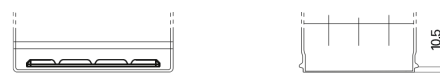

**Produktübersicht**

Batterien für Autos

**Power DB954**

Type	DB954
Technology	Flooded
EAN/GTIN	3661024024457
Spannung	12 V
Kapazität	95 Ah
Kaltstartwert	760 A
Länge	306 mm
Breite	173 mm
Höhe	222 mm
Kastengröße	D31
Schaltung	ETN 0
Poltyp	EN taper post
Bodenleiste	Korean B1
Gewicht (Änderungen vorbehalten)	20.60 kg

**Schaltung**

**Poltyp**

Positive Terminal

Negative Terminal

**Bodenleiste**

Design, Merkmale und Spezifikationen können ohne vorherige Ankündigung geändert werden. Wir lehnen jede ausdrückliche oder stillschweigende Zusicherung oder Gewährleistung in Bezug auf die Daten oder Empfehlungen ab und haften in keinem Fall für Verluste oder Schäden, die angeblich daraus entstanden sind. Einige Produkte sind möglicherweise nicht auf Ihrem lokalen Markt erhältlich.