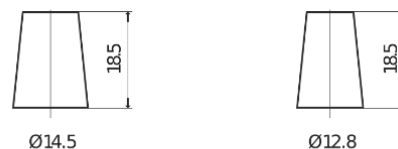

Produktübersicht

Batterien für Autos

Excell EB457

Type	EB457
Technology	Flooded
EAN/GTIN	3661024034364
Spannung	12 V
Kapazität	45 Ah
Kaltstartwert	330 A
Länge	237 mm
Breite	127 mm
Höhe	227 mm
Kastengröße	B24
Schaltung	ETN 1
Poltyp	JIS taper post
Bodenleiste	B0
Gewicht (Änderungen vorbehalten)	11.40 kg

Schaltung

Poltyp

Bodenleiste

Design, Merkmale und Spezifikationen können ohne vorherige Ankündigung geändert werden. Wir lehnen jede ausdrückliche oder stillschweigende Zusicherung oder Gewährleistung in Bezug auf die Daten oder Empfehlungen ab und haften in keinem Fall für Verluste oder Schäden, die angeblich daraus entstanden sind. Einige Produkte sind möglicherweise nicht auf Ihrem lokalen Markt erhältlich.