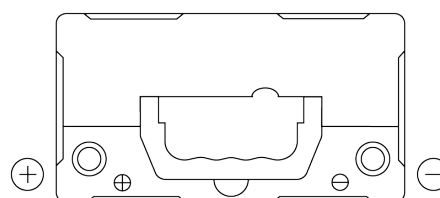

Produktübersicht

Batterien für Autos

Excell EB457

Type	EB457
Technology	Flooded
EAN/GTIN	3661024034364
Spannung	12 V
Kapazität	45 Ah
Kaltstartwert	330 A
Länge	237 mm
Breite	127 mm
Höhe	227 mm
Kastengröße	B24
Schaltung	ETN 1
Poltyp	JIS taper post
Bodenleiste	B0
Gewicht (Änderungen vorbehalten)	11.40 kg

Schaltung

Poltyp

Bodenleiste

Design, Merkmale und Spezifikationen können ohne vorherige Ankündigung geändert werden. Wir lehnen jede ausdrückliche oder stillschweigende Zusicherung oder Gewährleistung in Bezug auf die Daten oder Empfehlungen ab und haften in keinem Fall für Verluste oder Schäden, die angeblich daraus entstanden sind. Einige Produkte sind möglicherweise nicht auf Ihrem lokalen Markt erhältlich.