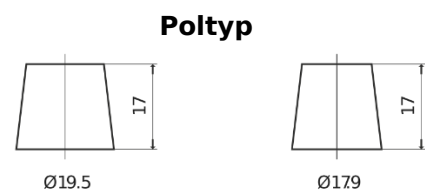

**Produktübersicht**

Batterien für Marine und Freizeit

**Vintage EU260-6**

Type	EU260-6
Technology	Flooded
EAN/GTIN	3661024036115
Spannung	6 V
Kapazität	260.0 Ah
Kaltstartwert	1300 A
Länge	345 mm
Breite	172 mm
Höhe	286 mm
Kastengröße	M08
Schaltung	ETN 0
Poltyp	EN taper post
Bodenleiste	B0
Gewicht (Änderungen vorbehalten)	39.10 kg