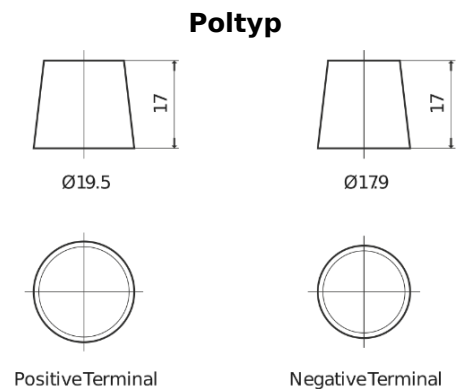

Produktübersicht

Batterien für Marine und Freizeit

Vintage EU260-6

Type	EU260-6
Technology	Flooded
EAN/GTIN	3661024036115
Spannung	6 V
Kapazität	260.0 Ah
Kaltstartwert	1300 A
Länge	345 mm
Breite	172 mm
Höhe	286 mm
Kastengröße	M08
Schaltung	ETN 0
Poltyp	EN taper post
Bodenleiste	B0
Gewicht (Änderungen vorbehalten)	39.10 kg