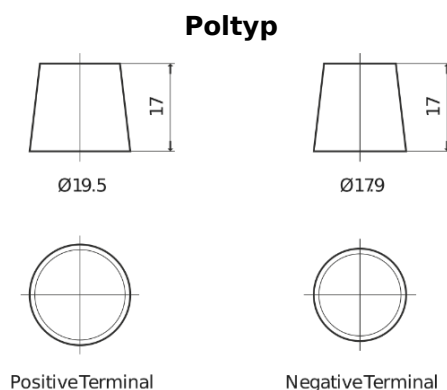

Produktübersicht

Batterien für Marine und Freizeit

Vintage EU260-6

Type	EU260-6
Technology	Flooded
EAN/GTIN	3661024036115
Spannung	6 V
Kapazität	260.0 Ah
Kaltstartwert	1300 A
Länge	345 mm
Breite	172 mm
Höhe	286 mm
Kastengröße	M08
Schaltung	ETN 0
Poltyp	EN taper post
Bodenleiste	B0
Gewicht (Änderungen vorbehalten)	39.10 kg