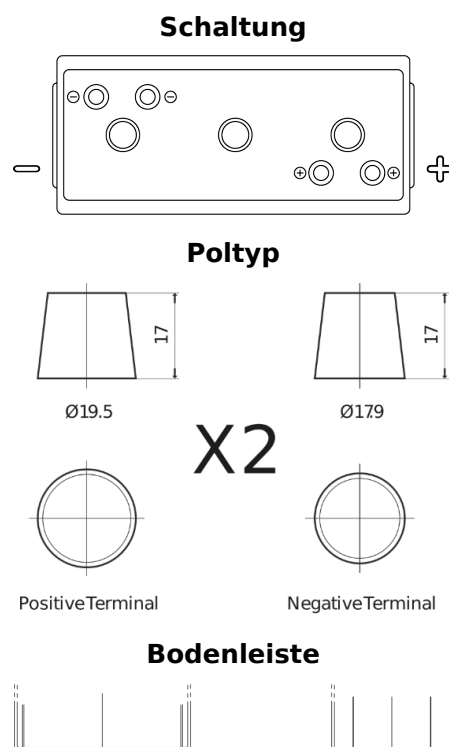

Produktübersicht

Batterien für Marine und Freizeit

Vintage EU200-6

Type	EU200-6
Technology	Flooded
EAN/GTIN	3661024036139
Spannung	6 V
Kapazität	200.0 Ah
Kaltstartwert	1150 A
Länge	398 mm
Breite	174 mm
Höhe	234 mm
Kastengröße	M06
Schaltung	ETN 0
Poltyp	Twin EN taper posts
Bodenleiste	B0
Gewicht (Änderungen vorbehalten)	27.80 kg