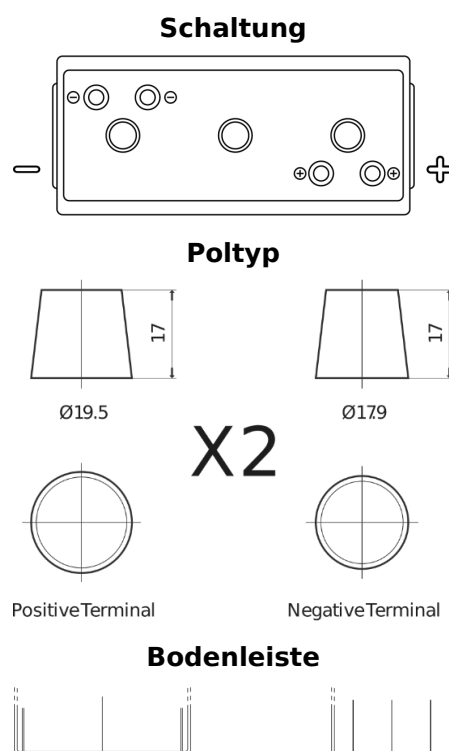

Produktübersicht

Batterien für Marine und Freizeit

Vintage EU200-6

Type	EU200-6
Technology	Flooded
EAN/GTIN	3661024036139
Spannung	6 V
Kapazität	200.0 Ah
Kaltstartwert	1150 A
Länge	398 mm
Breite	174 mm
Höhe	234 mm
Kastengröße	M06
Schaltung	ETN 0
Poltyp	Twin EN taper posts
Bodenleiste	B0
Gewicht (Änderungen vorbehalten)	27.80 kg