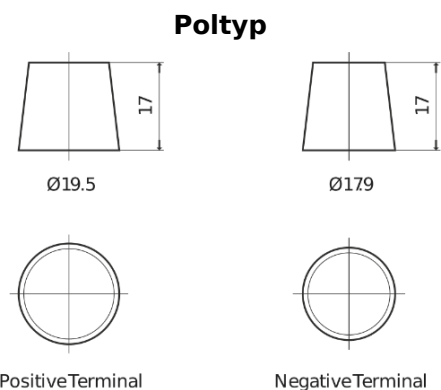

**Produktübersicht**

Batterien für Marine und Freizeit

**Vintage EU165-6**

Type	EU165-6
Technology	Flooded
EAN/GTIN	3661024036146
Spannung	6 V
Kapazität	165.0 Ah
Kaltstartwert	900 A
Länge	330 mm
Breite	174 mm
Höhe	234 mm
Kastengröße	M05
Schaltung	ETN 0
Poltyp	EN taper post
Bodenleiste	B0
Gewicht (Änderungen vorbehalten)	25.00 kg