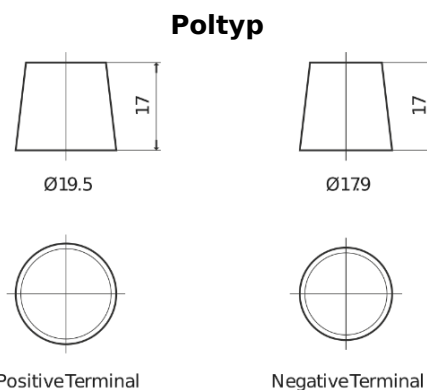

**Produktübersicht**

Batterien für Marine und Freizeit

**Vintage EU165-6**

Type	EU165-6
Technology	Flooded
EAN/GTIN	3661024036146
Spannung	6 V
Kapazität	165.0 Ah
Kaltstartwert	900 A
Länge	330 mm
Breite	174 mm
Höhe	234 mm
Kastengröße	M05
Schaltung	ETN 0
Poltyp	EN taper post
Bodenleiste	B0
Gewicht (Änderungen vorbehalten)	25.00 kg