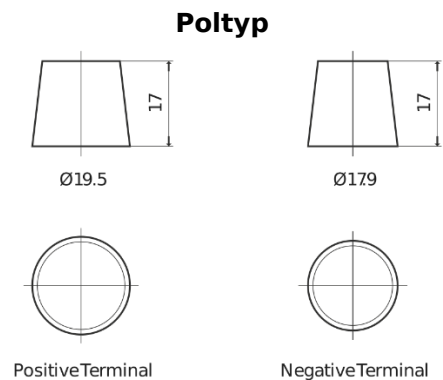

**Produktübersicht**

Batterien für Marine und Freizeit

**Vintage EU165-6**

Type	EU165-6
Technology	Flooded
EAN/GTIN	3661024036146
Spannung	6 V
Kapazität	165.0 Ah
Kaltstartwert	900 A
Länge	330 mm
Breite	174 mm
Höhe	234 mm
Kastengröße	M05
Schaltung	ETN 0
Poltyp	EN taper post
Bodenleiste	B0
Gewicht (Änderungen vorbehalten)	25.00 kg