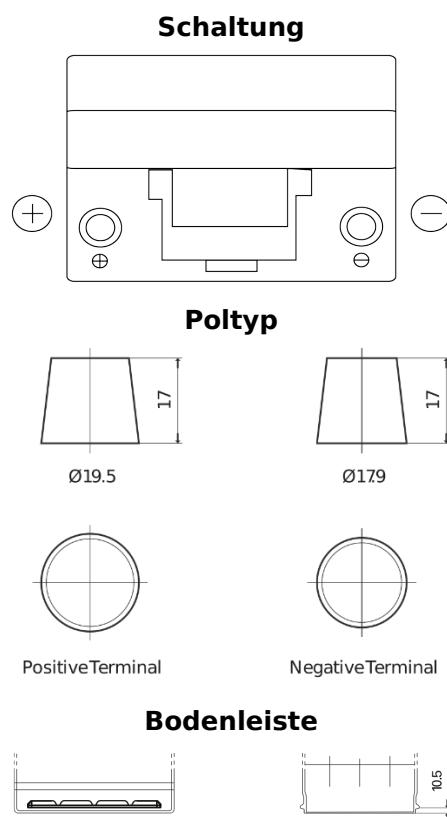

**Produktübersicht**

Batterien für Autos

**Standard TC905**

Type	TC905
Technology	Flooded
EAN/GTIN	3661024054768
Spannung	12 V
Kapazität	90 Ah
Kaltstartwert	680 A
Länge	306 mm
Breite	173 mm
Höhe	222 mm
Kastengröße	D31
Schaltung	ETN 1
Poltyp	EN taper post
Bodenleiste	Korean B1
Gewicht (Änderungen vorbehalten)	19.90 kg